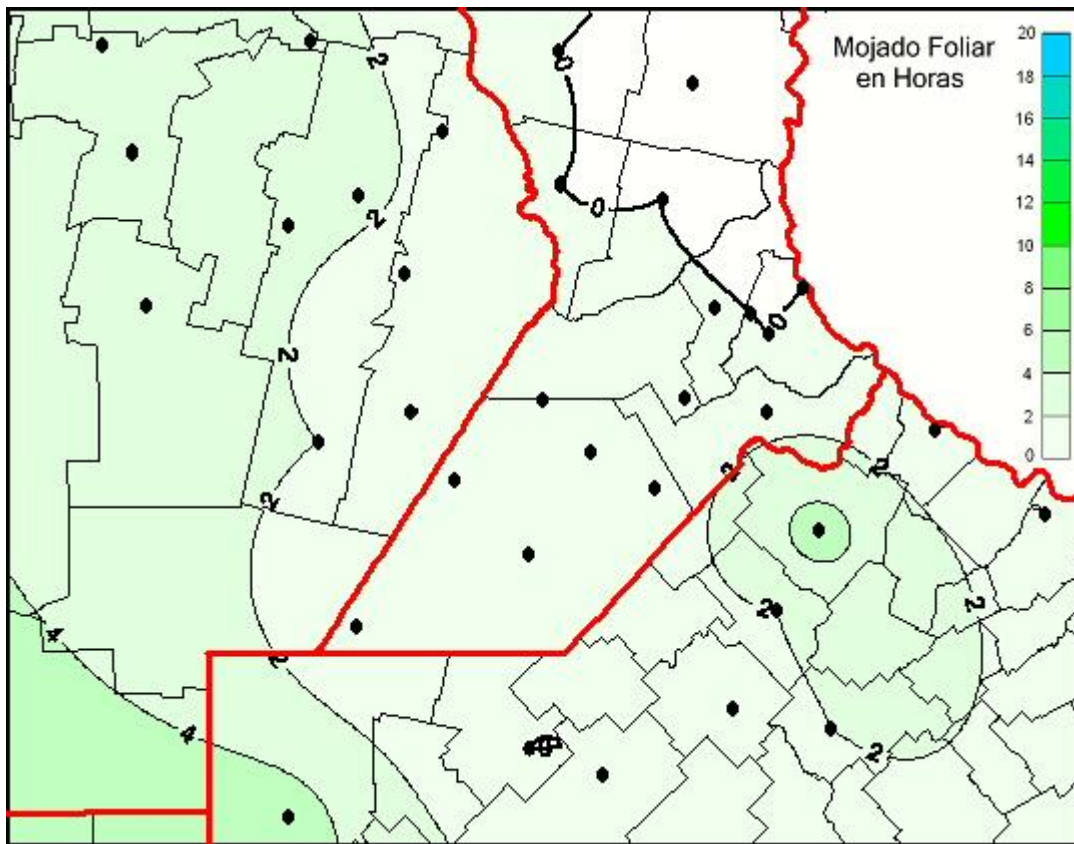

## Humedad de Hoja

Mapa de humedad de hoja de las las últimas 24 horas.  
(Desde las 8:00AM hasta las 8:00AM). Se actualiza a las 10:00hs.

BOLSA  
DE COMERCIO  
DE ROSARIO

[www.facebook.com/BCROficial](http://www.facebook.com/BCROficial)