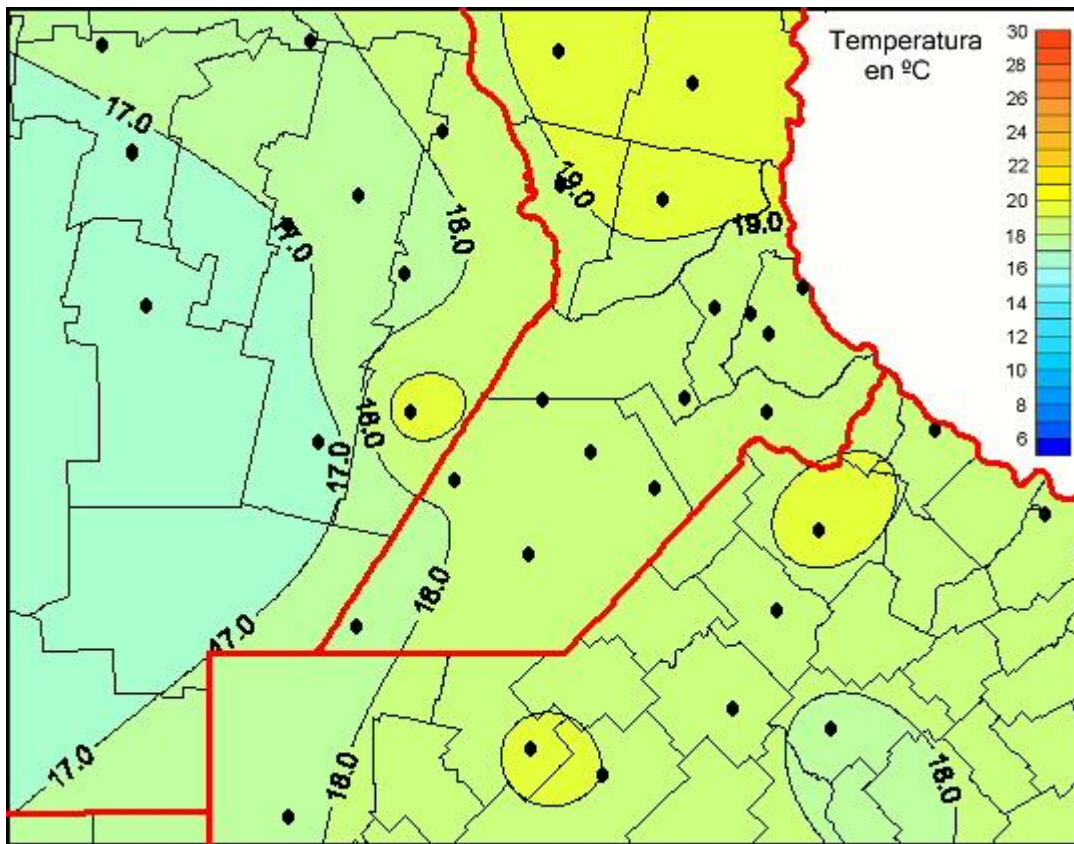

Temperaturas Medias

Mapa de temperaturas medias de las últimas 24 horas.
(Desde las 8:00AM hasta las 8:00AM). Se actualiza a las 10:00hs.