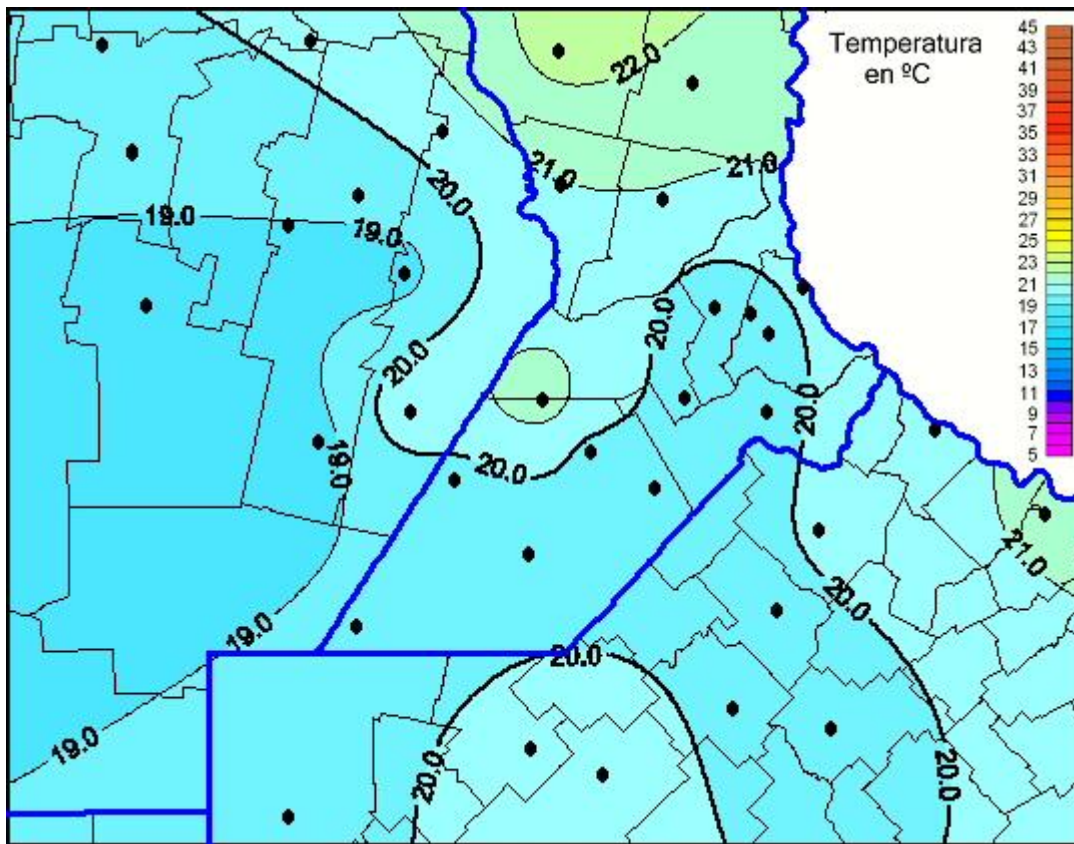

Temperaturas Máximas

Mapa de temperaturas máximas de las las últimas 24 horas.
(Desde las 8:00AM hasta las 8:00AM). Se actualiza a las 10:00hs.