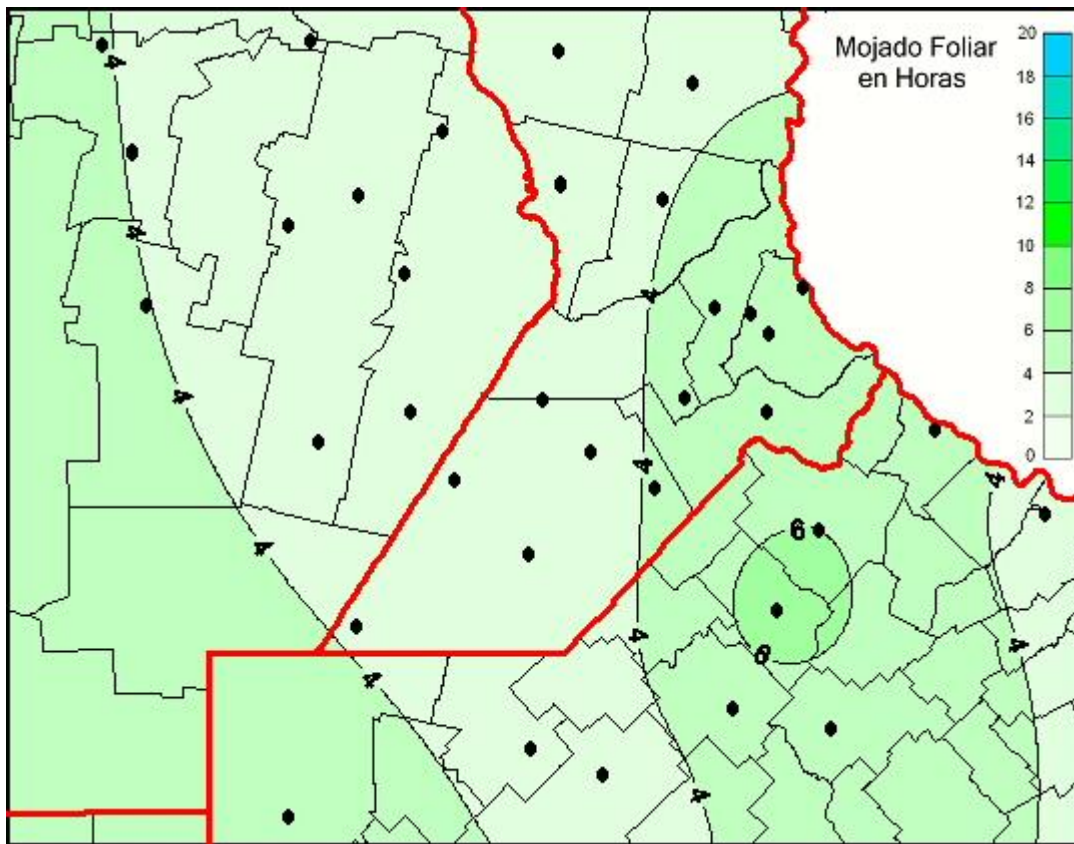

Humedad de Hoja

Mapa de humedad de hoja de las las últimas 24 horas.
(Desde las 8:00AM hasta las 8:00AM). Se actualiza a las 10:00hs.