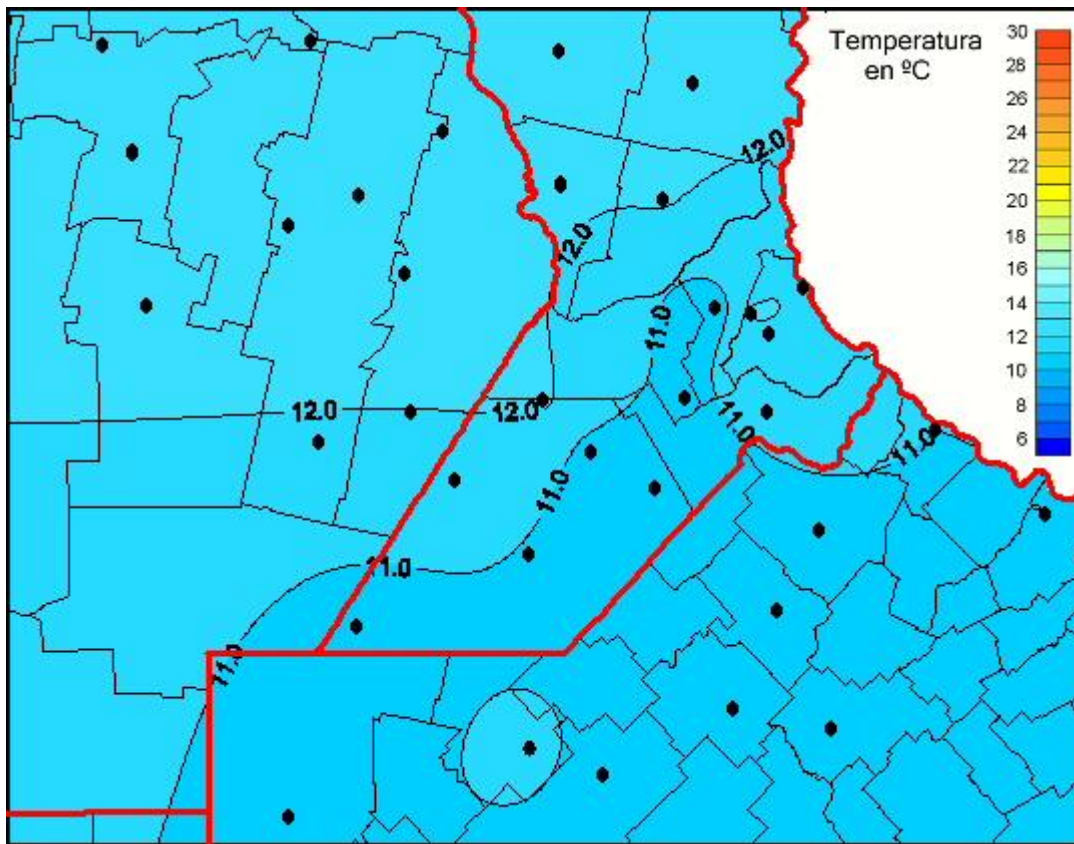

Temperaturas Medias

Mapa de temperaturas medias de las las últimas 72 horas.
(Desde las 8:00AM hasta las 8:00AM). Se actualiza a las 10:00hs.