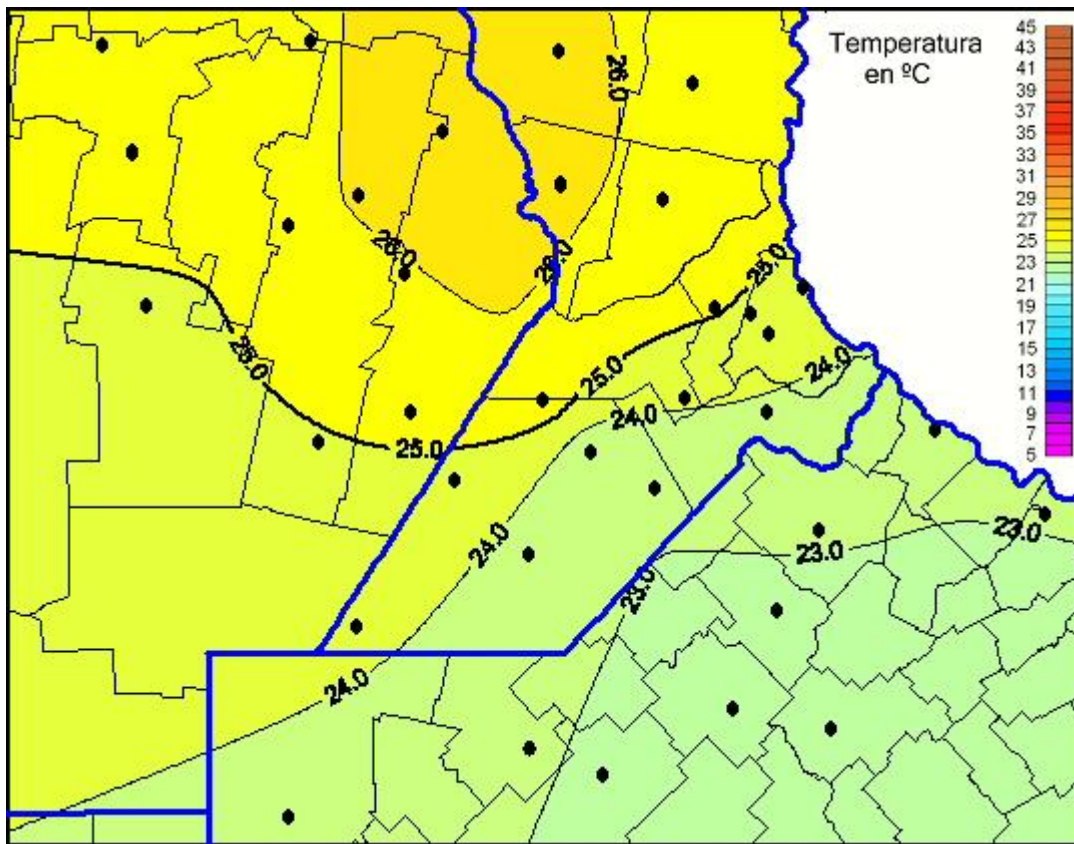

## Temperaturas Máximas

Mapa de temperaturas máximas de las últimas 72 horas.  
(Desde las 8:00AM hasta las 8:00AM). Se actualiza a las 10:00hs.

BOLSA  
DE COMERCIO  
DE ROSARIO

 [www.facebook.com/BCROficial](http://www.facebook.com/BCROficial)