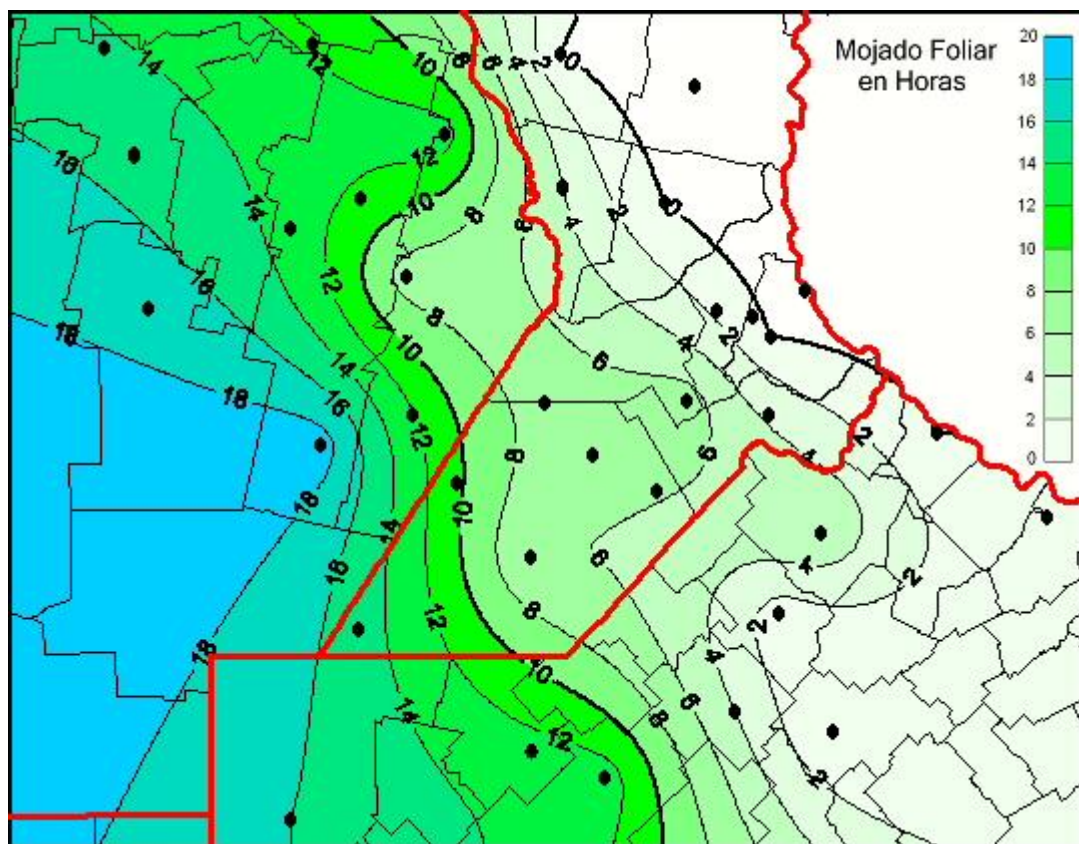

Humedad de Hoja

Mapa de humedad de hoja de las las últimas 72 horas.
(Desde las 8:00AM hasta las 8:00AM). Se actualiza a las 10:00hs.