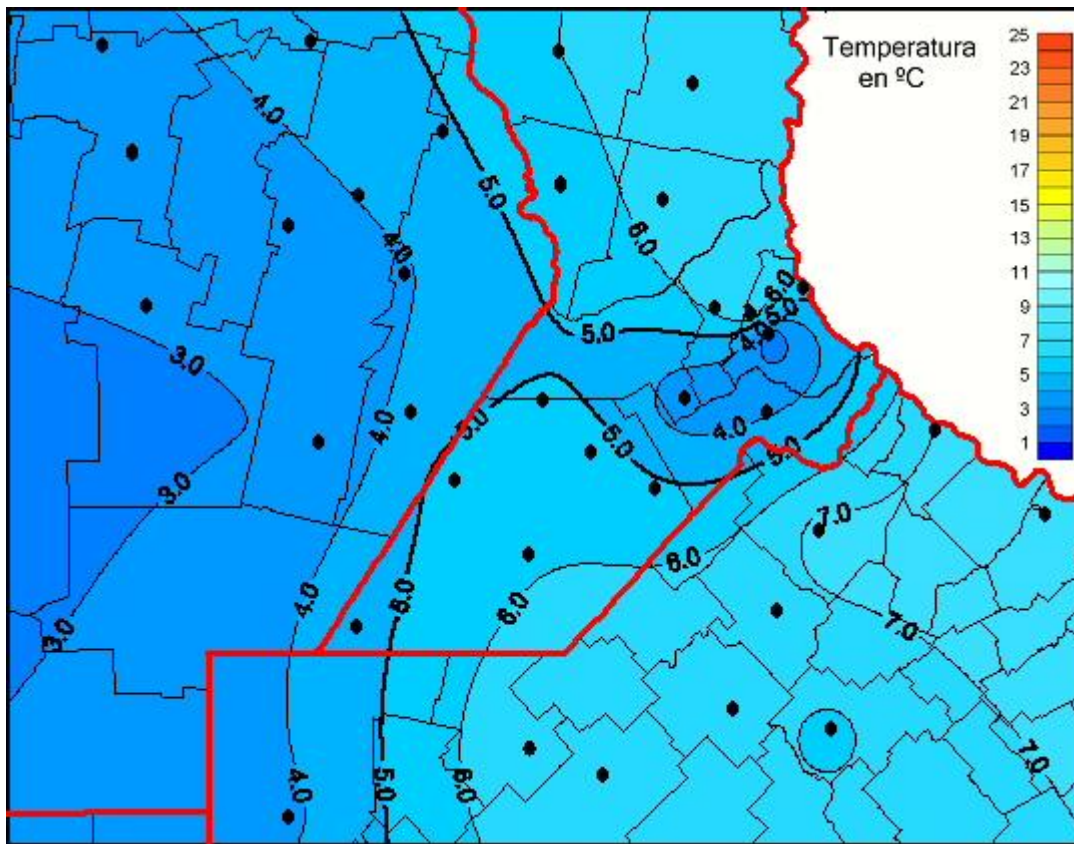

Temperaturas Medias

Mapa de temperaturas medias de las últimas 48 horas.
(Desde las 8:00AM hasta las 8:00AM). Se actualiza a las 10:00hs.