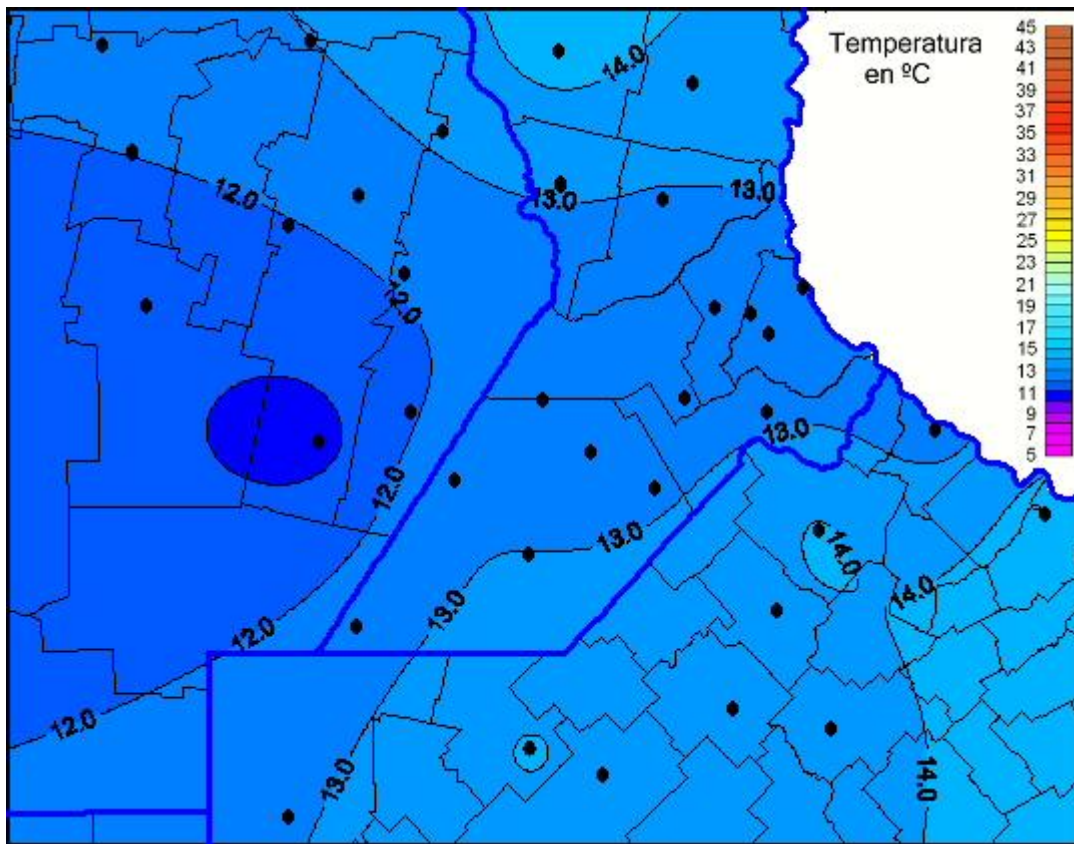

# Temperaturas Máximas

Mapa de temperaturas máximas de las últimas 48 horas.  
(Desde las 8:00AM hasta las 8:00AM). Se actualiza a las 10:00hs.