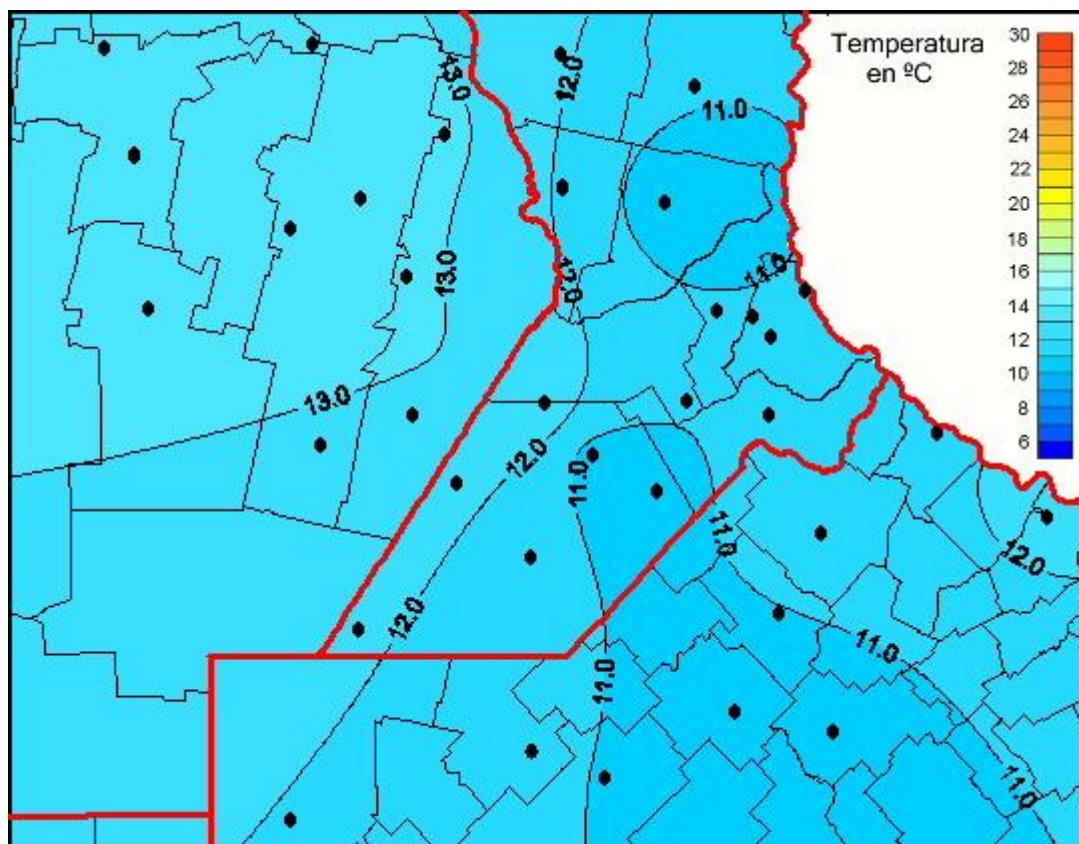

Temperaturas Medias

Mapa de temperaturas medias de las últimas 24 horas.
(Desde las 8:00AM hasta las 8:00AM). Se actualiza a las 10:00hs.