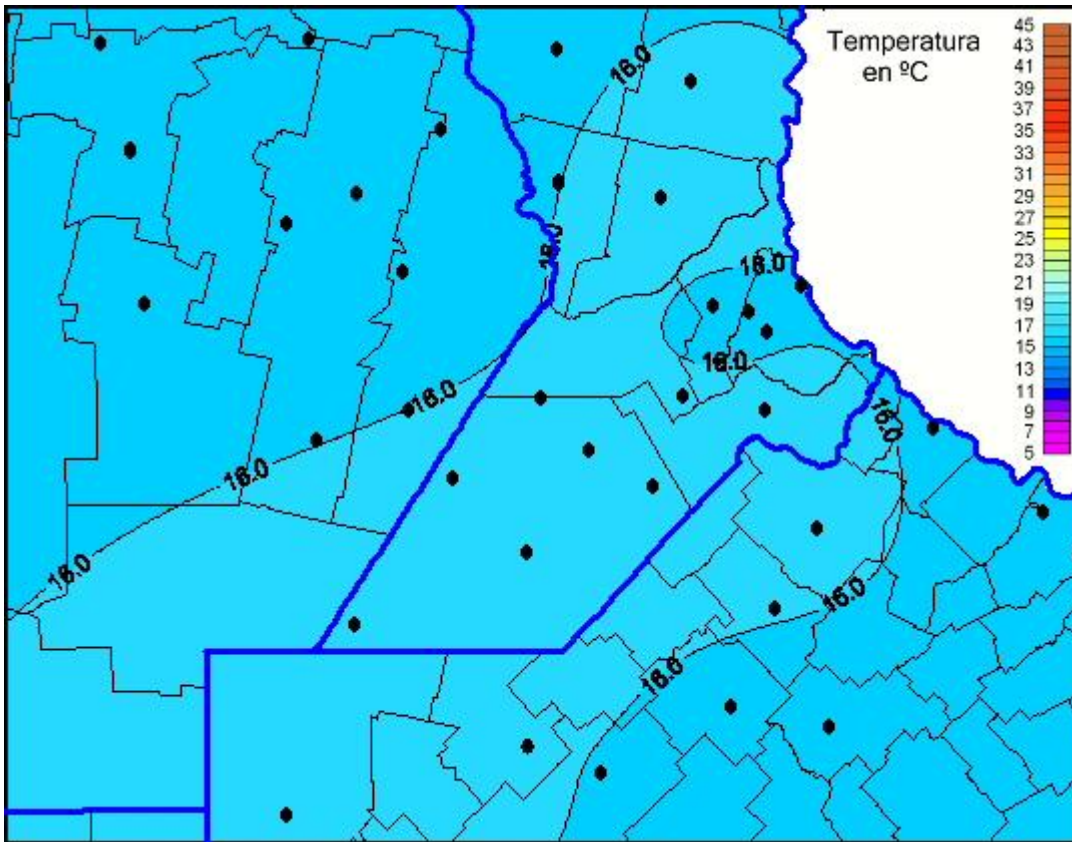

Temperaturas Máximas

Mapa de temperaturas máximas de las las últimas 24 horas.
(Desde las 8:00AM hasta las 8:00AM). Se actualiza a las 10:00hs.

BOLSA
DE COMERCIO
DE ROSARIO

 www.facebook.com/BCROficial

 twitter.com/bcrgrensa