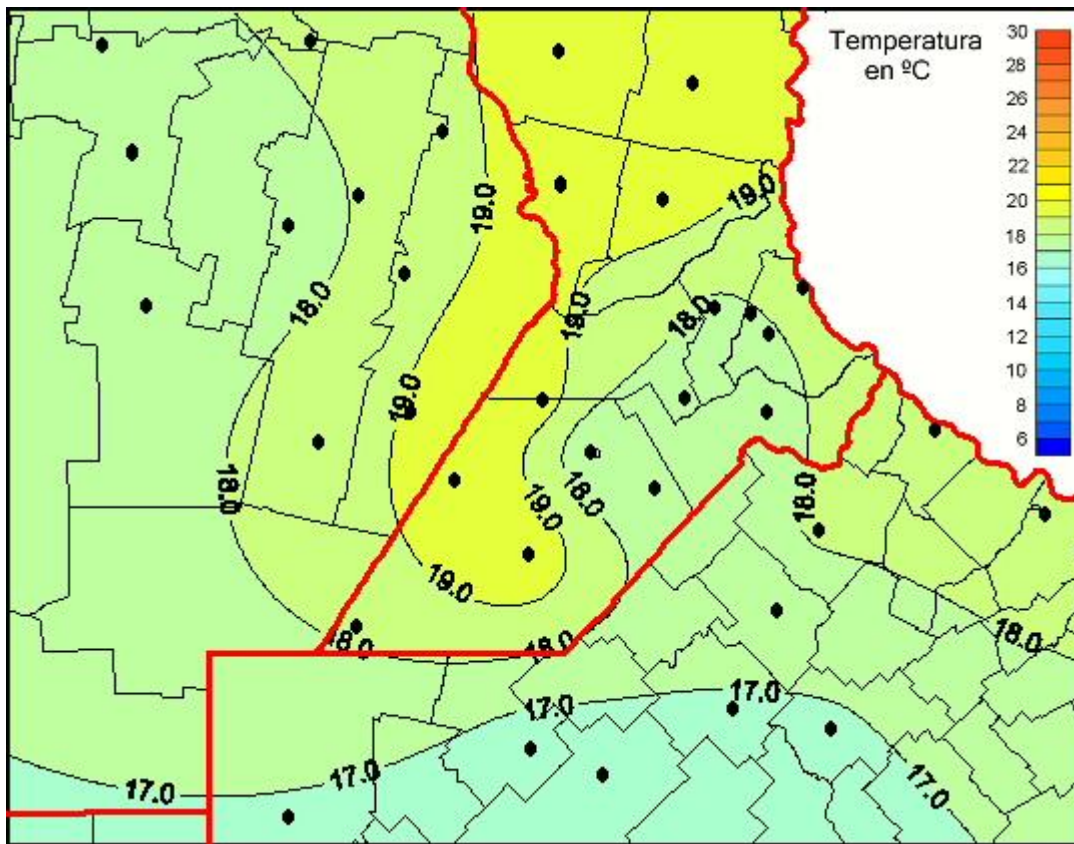

# Temperaturas Medias

Mapa de temperaturas medias de las las últimas 24 horas.  
(Desde las 8:00AM hasta las 8:00AM). Se actualiza a las 10:00hs.