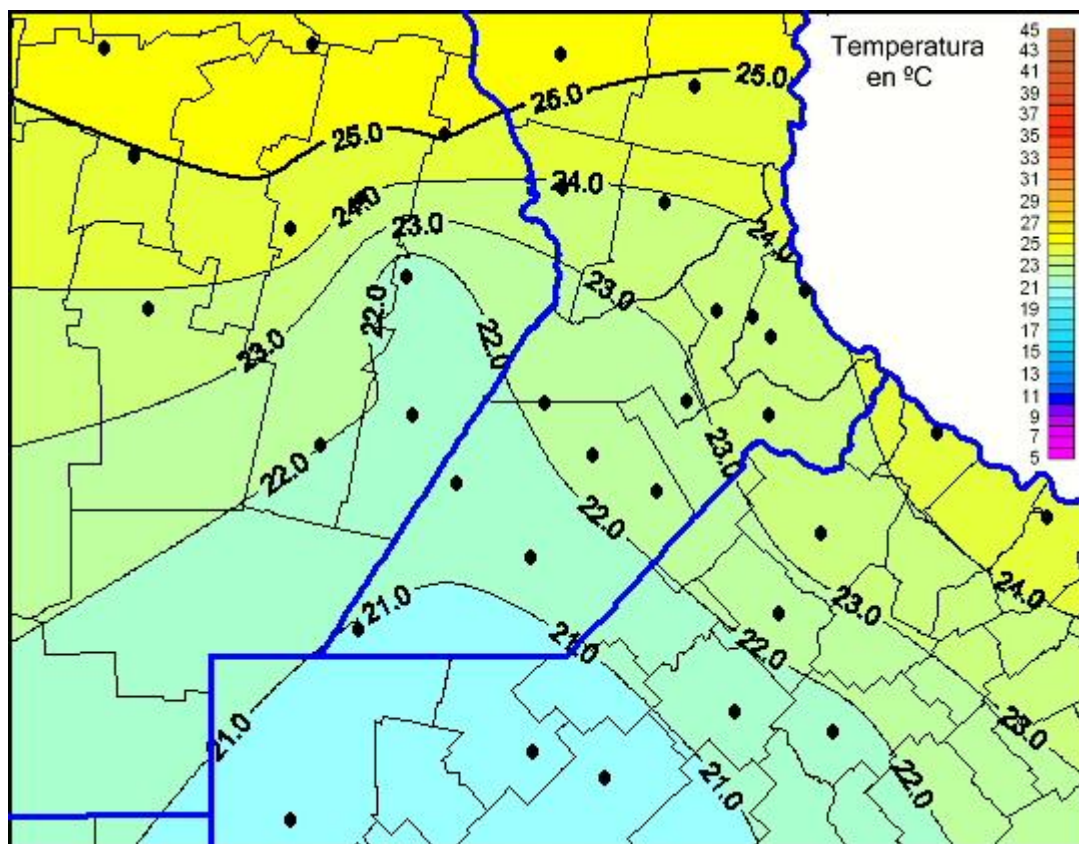

Temperaturas Máximas

Mapa de temperaturas máximas de las las últimas 24 horas.
(Desde las 8:00AM hasta las 8:00AM). Se actualiza a las 10:00hs.