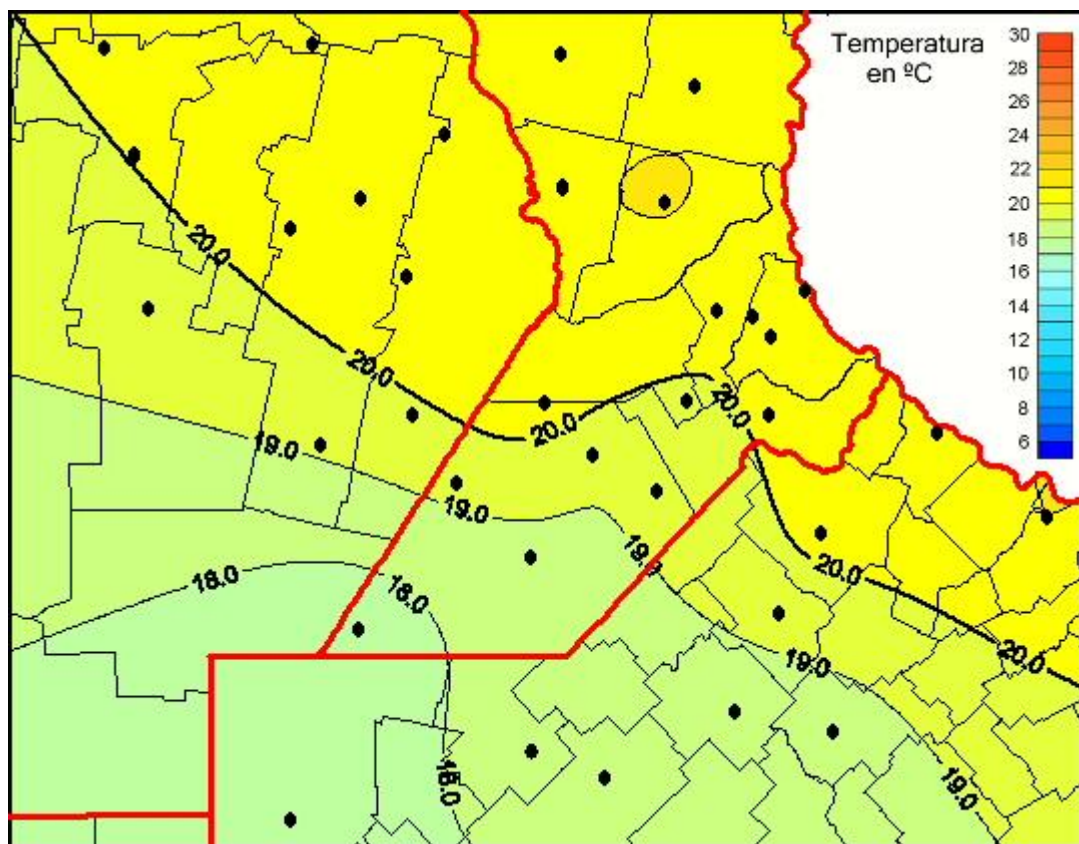

Temperaturas Medias

Mapa de temperaturas medias de las últimas 72 horas.
(Desde las 8:00AM hasta las 8:00AM). Se actualiza a las 10:00hs.