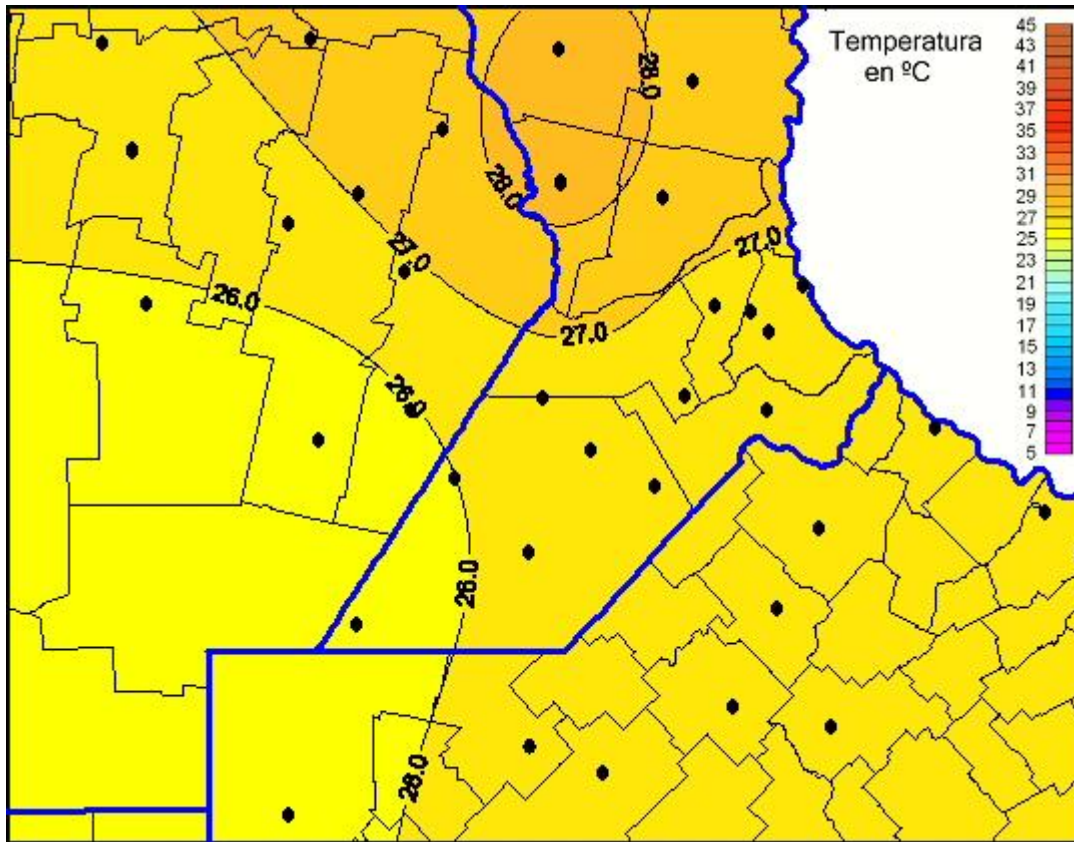

Temperaturas Máximas

Mapa de temperaturas máximas de las últimas 72 horas.
(Desde las 8:00AM hasta las 8:00AM). Se actualiza a las 10:00hs.