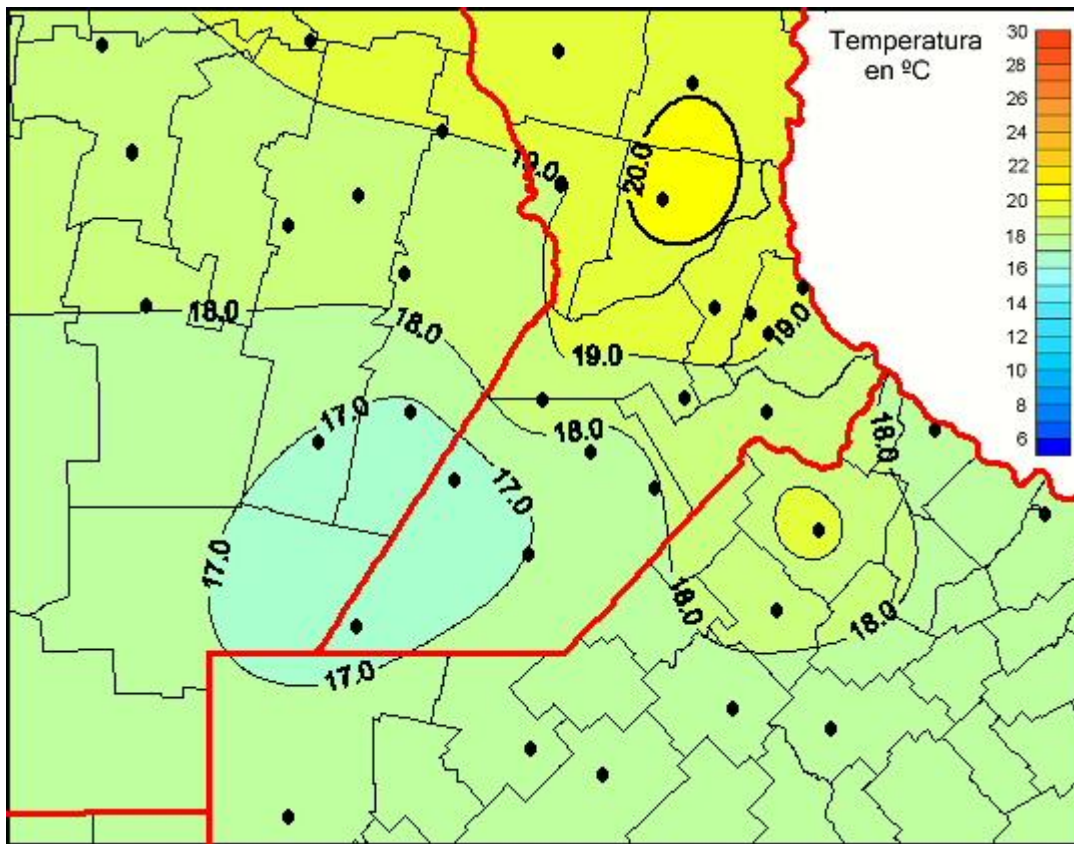

## Temperaturas Medias

Mapa de temperaturas medias de las últimas 24 horas.  
(Desde las 8:00AM hasta las 8:00AM). Se actualiza a las 10:00hs.