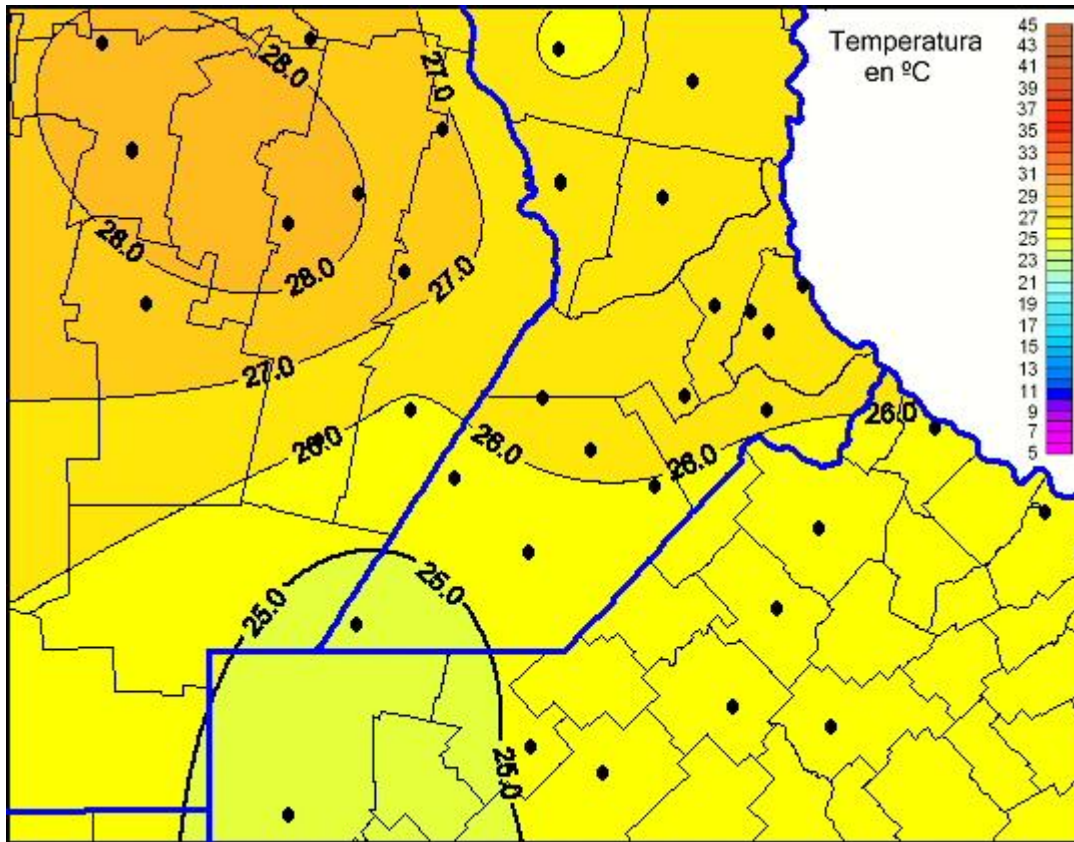

Temperaturas Máximas

Mapa de temperaturas máximas de las últimas 24 horas.
(Desde las 8:00AM hasta las 8:00AM). Se actualiza a las 10:00hs.