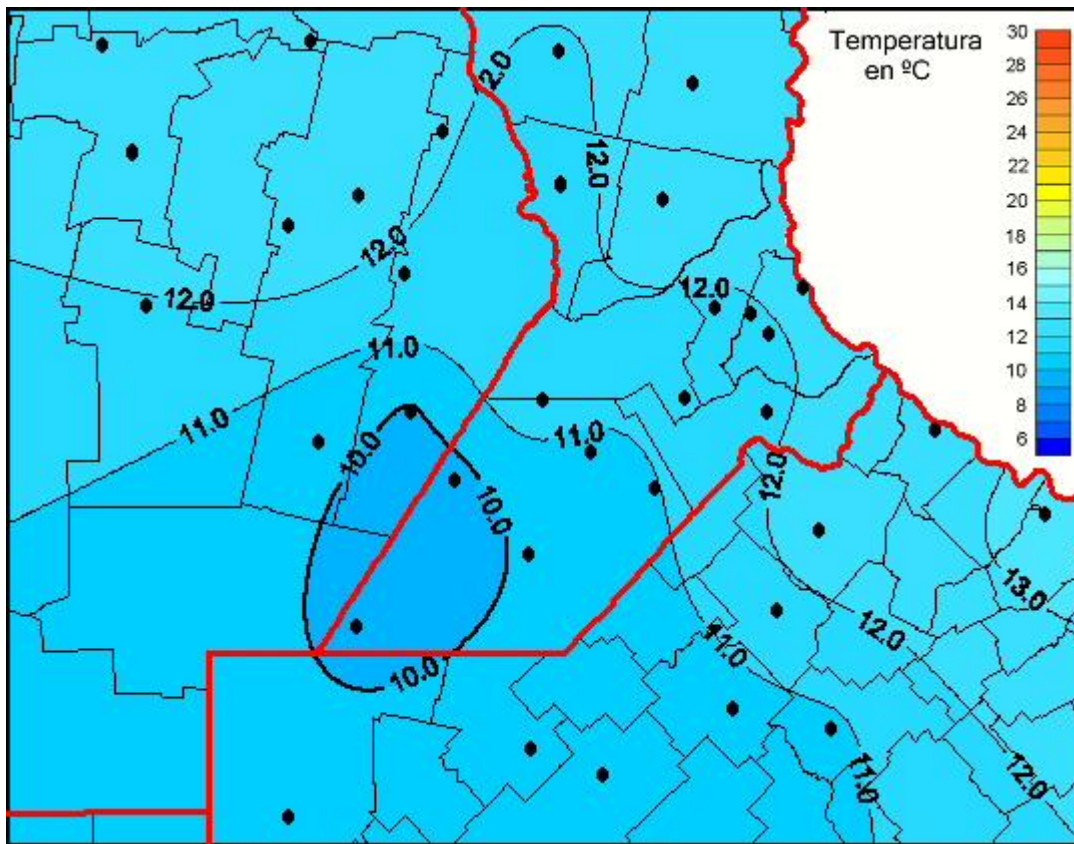

Temperaturas Medias

Mapa de temperaturas medias de las las últimas 24 horas.
(Desde las 8:00AM hasta las 8:00AM). Se actualiza a las 10:00hs.