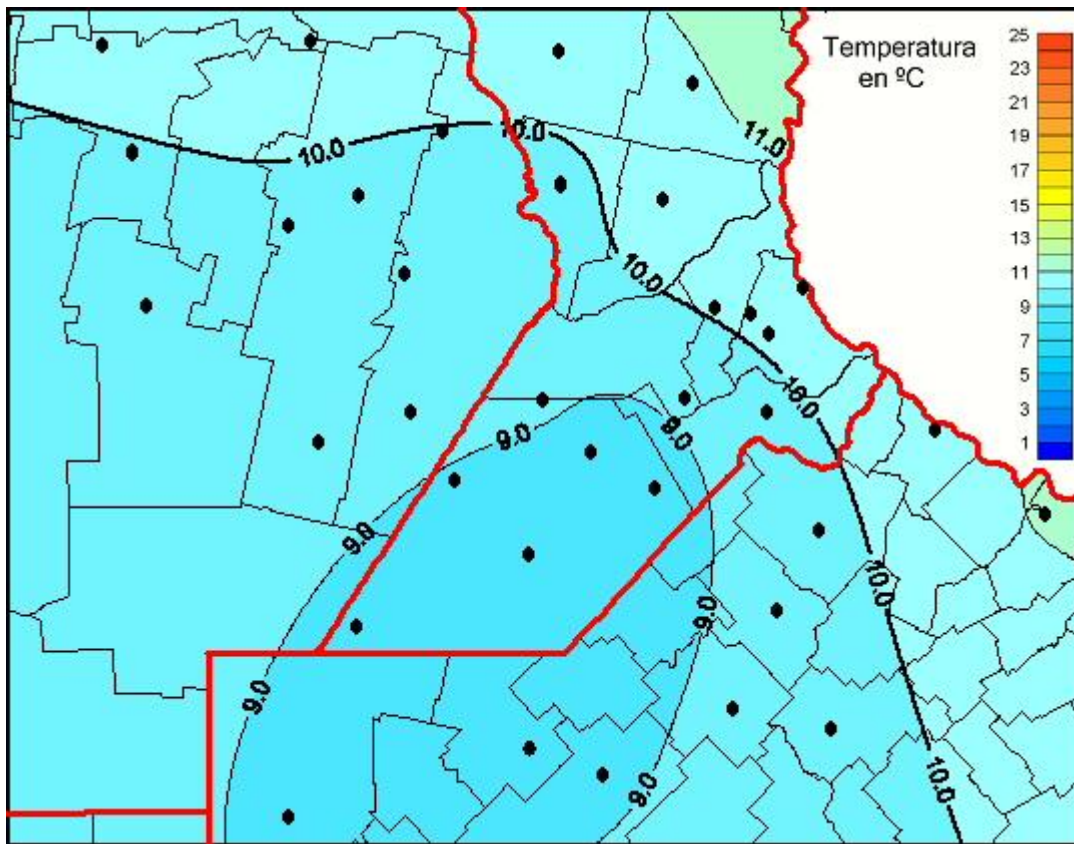

Temperaturas Medias

Mapa de temperaturas medias de las las últimas 24 horas.
(Desde las 8:00AM hasta las 8:00AM). Se actualiza a las 10:00hs.