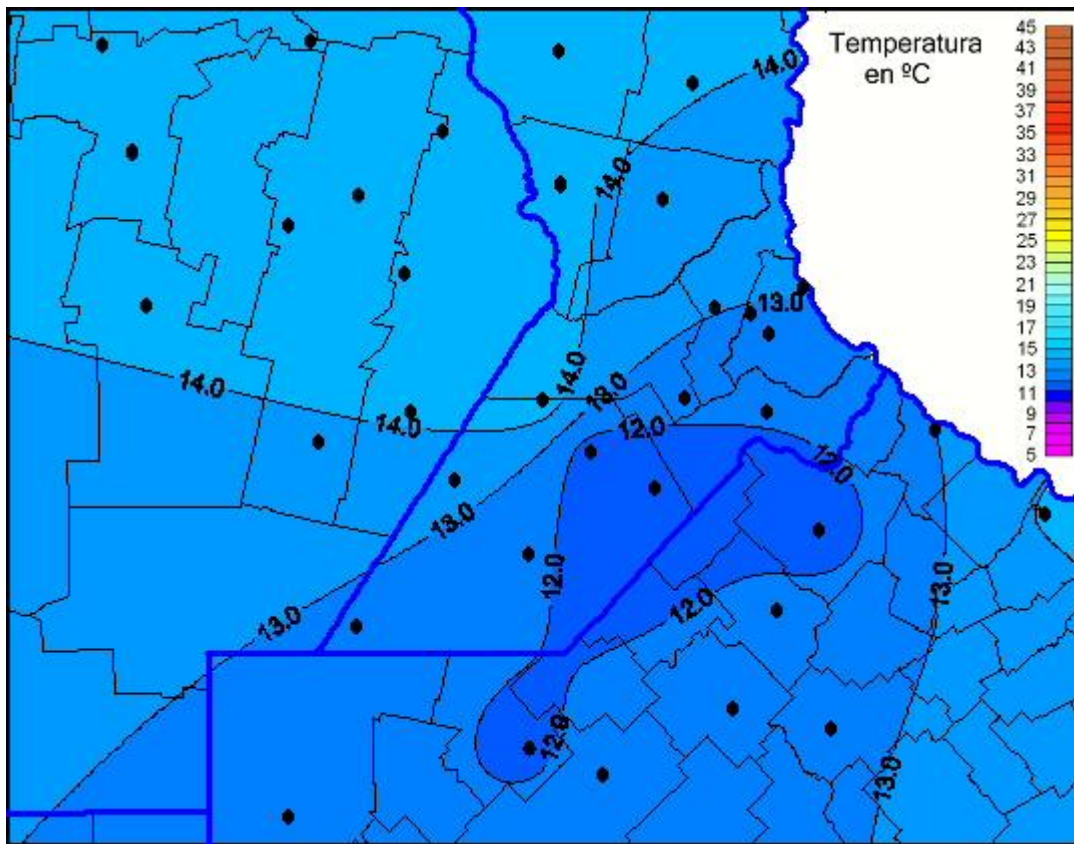

Temperaturas Máximas

Mapa de temperaturas máximas de las últimas 24 horas.
(Desde las 8:00AM hasta las 8:00AM). Se actualiza a las 10:00hs.