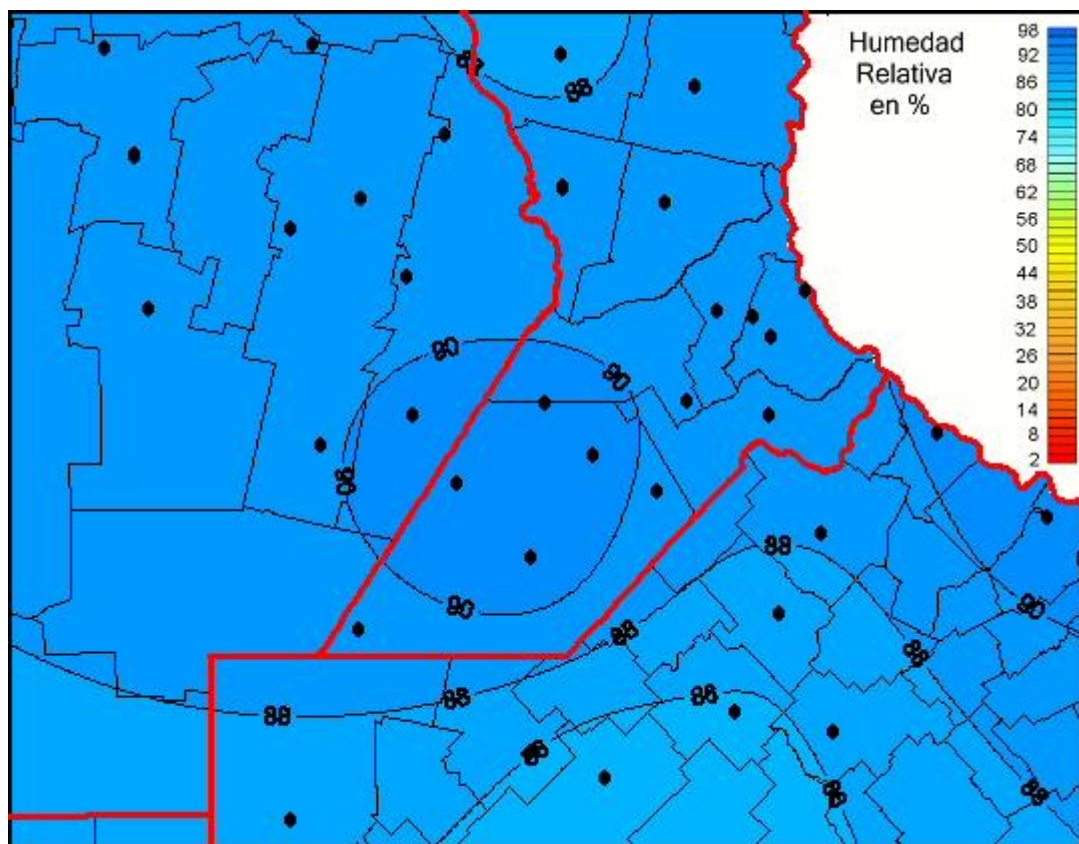

## Humedad Relativa

Mapa de humedad relativa de las las últimas 24 horas.  
(Desde las 8:00AM hasta las 8:00AM). Se actualiza a las 10:00hs.