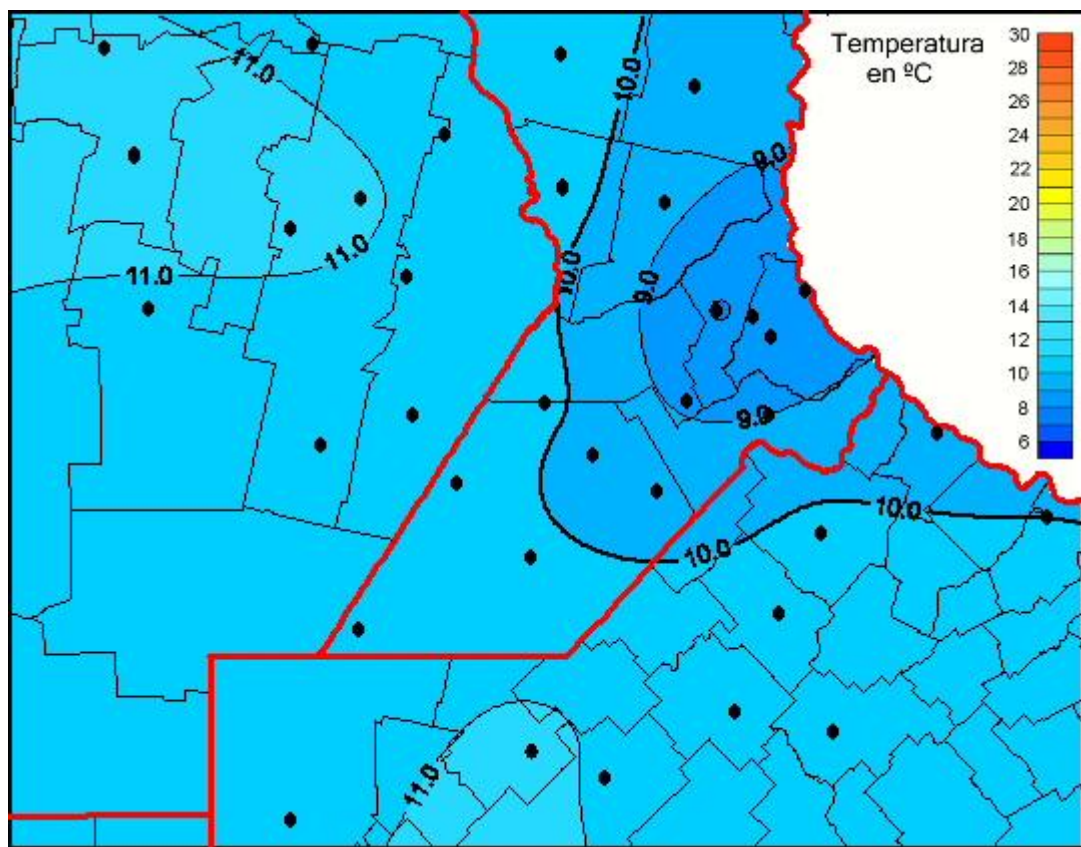

Temperaturas Medias

Mapa de temperaturas medias de las las últimas 24 horas.
(Desde las 8:00AM hasta las 8:00AM). Se actualiza a las 10:00hs.