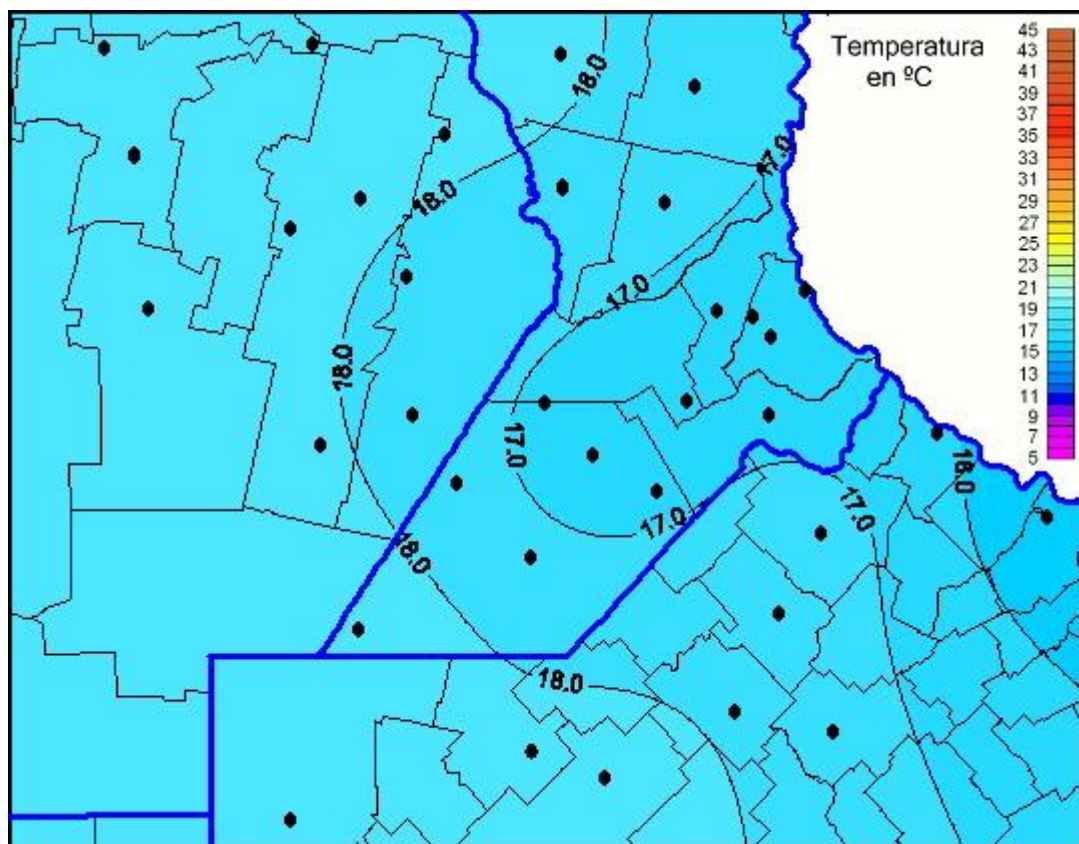

## Temperaturas Máximas

Mapa de temperaturas máximas de las últimas 24 horas.  
(Desde las 8:00AM hasta las 8:00AM). Se actualiza a las 10:00hs.