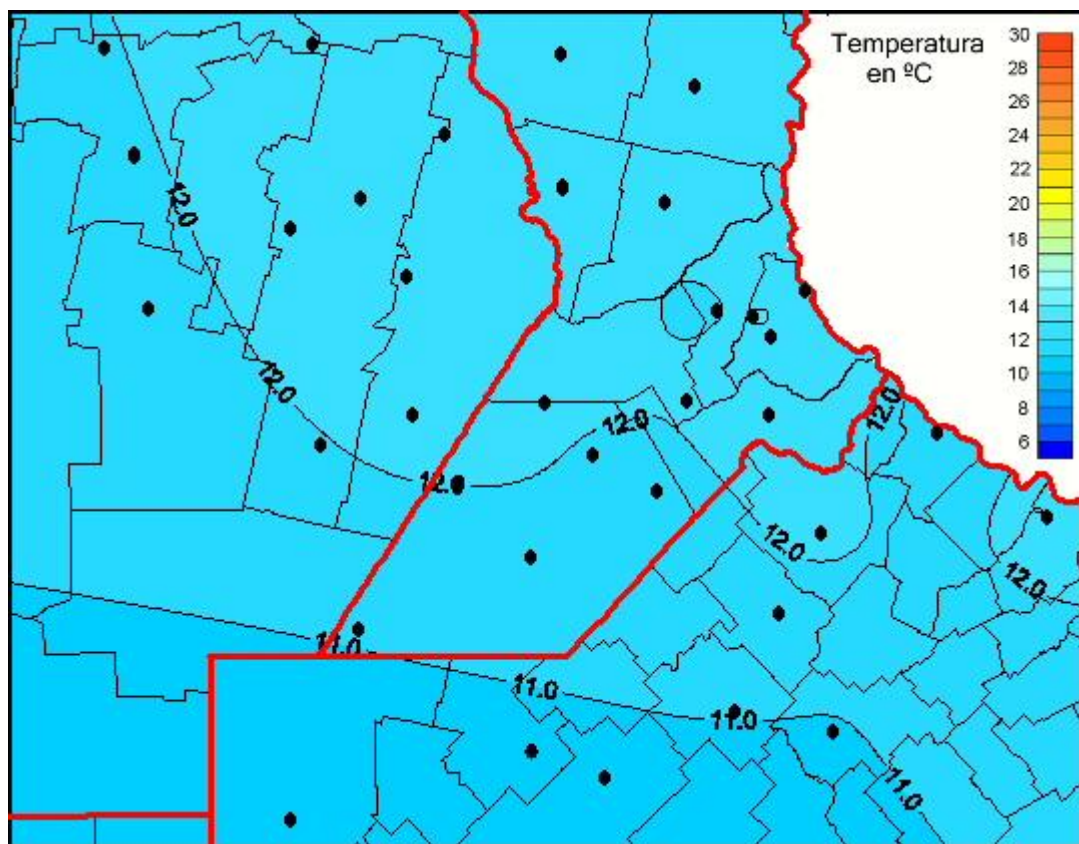

## Temperaturas Medias

Mapa de temperaturas medias de las las últimas 72 horas.  
(Desde las 8:00AM hasta las 8:00AM). Se actualiza a las 10:00hs.