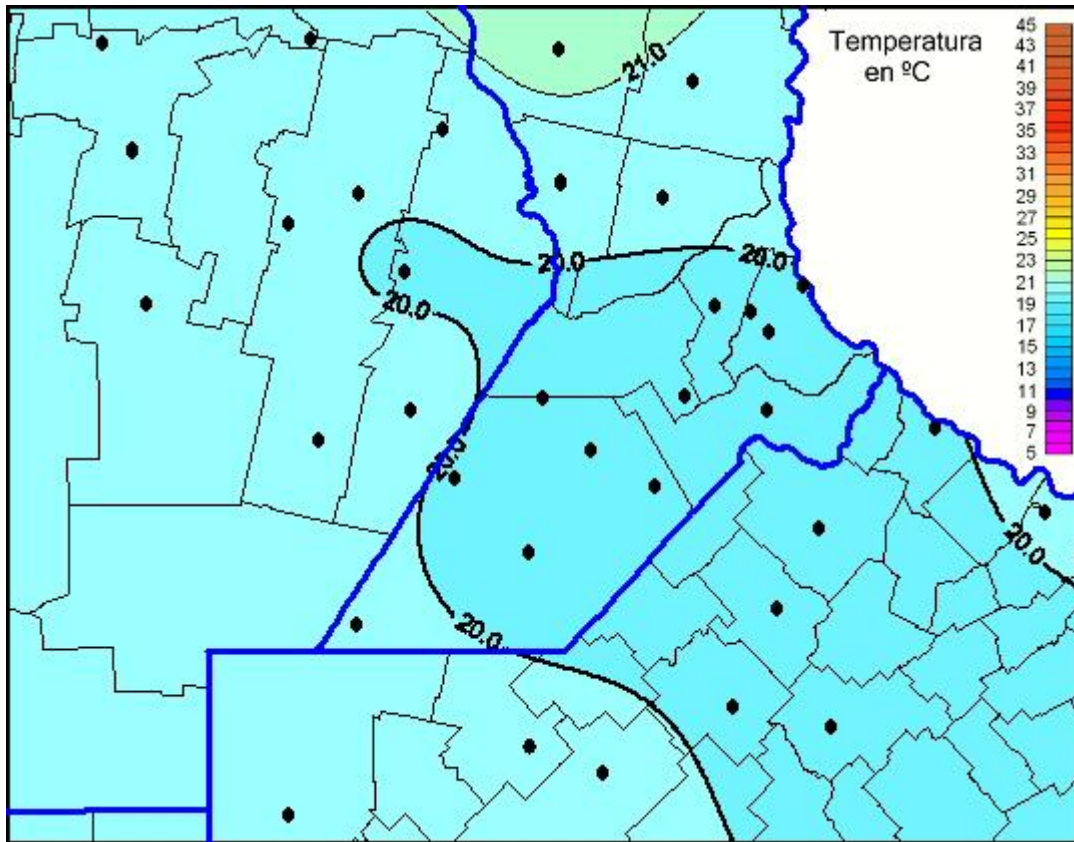

Temperaturas Máximas

Mapa de temperaturas máximas de las las últimas 72 horas.
(Desde las 8:00AM hasta las 8:00AM). Se actualiza a las 10:00hs.

BOLSA
DE COMERCIO
DE ROSARIO

www.facebook.com/BCROficial

twitter.com/bcrgrensa