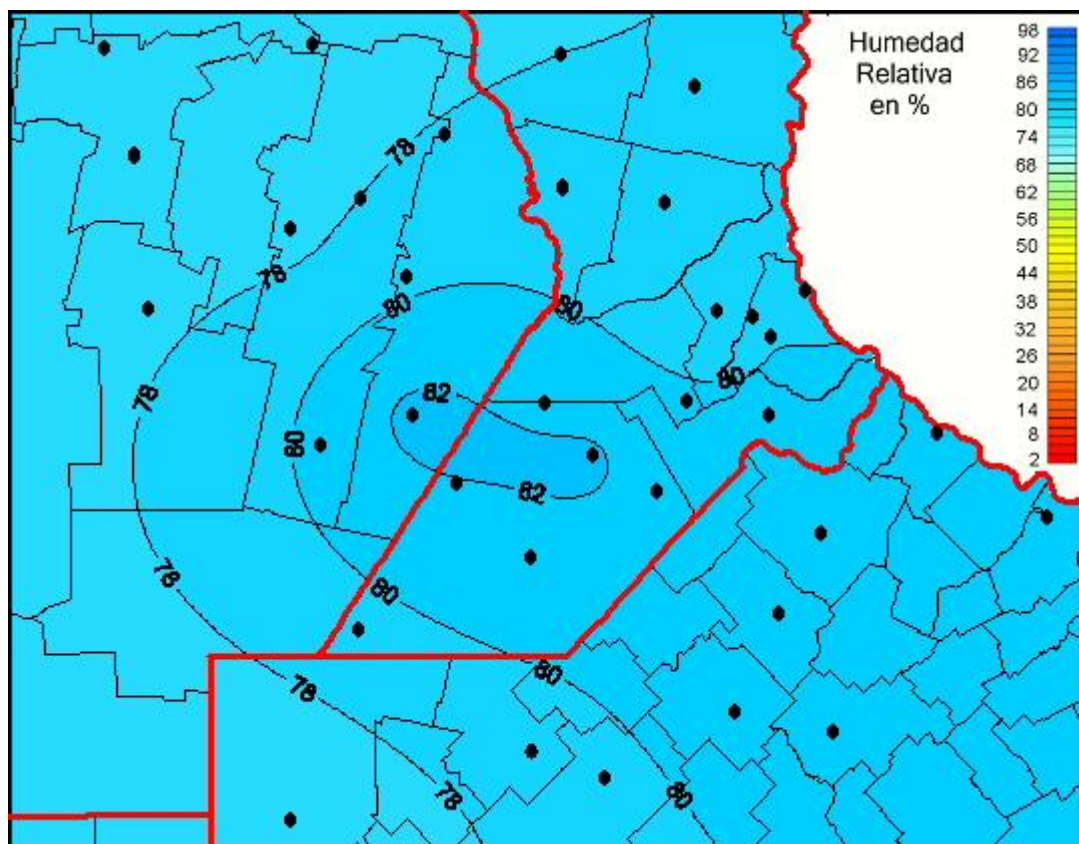

Humedad Relativa

Mapa de humedad relativa de las las últimas 72 horas.
(Desde las 8:00AM hasta las 8:00AM). Se actualiza a las 10:00hs.