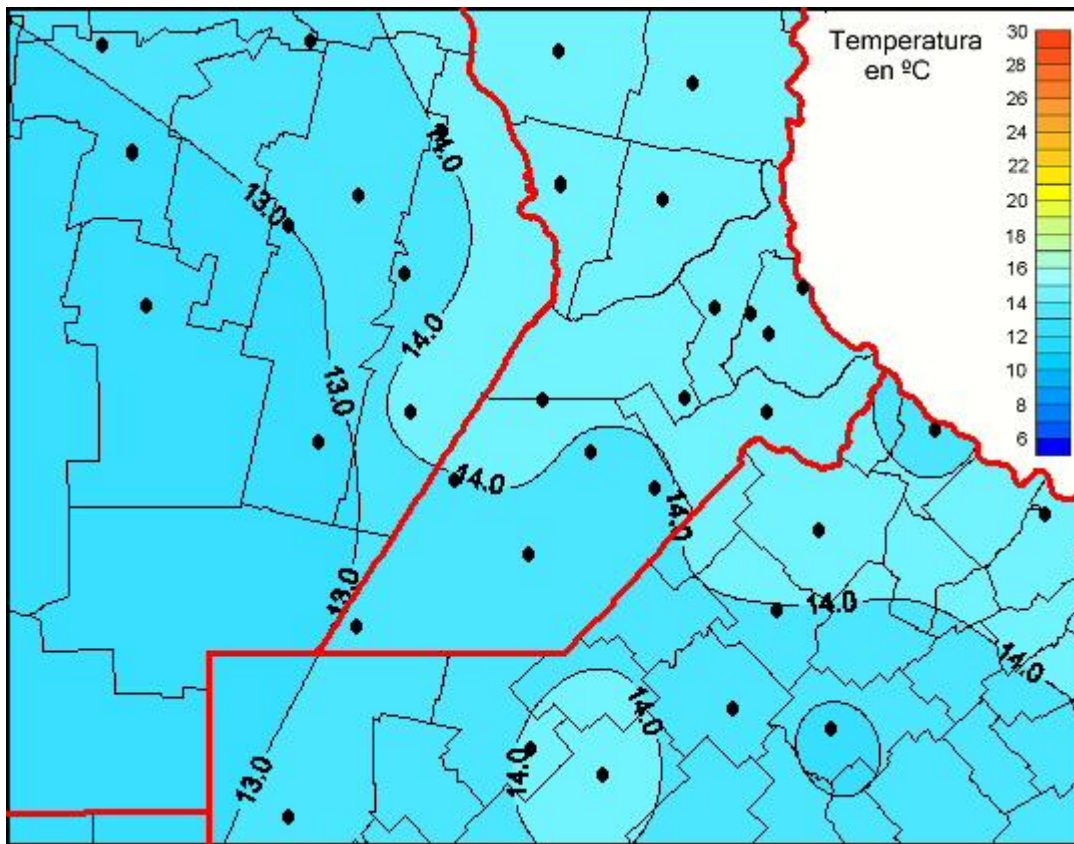

# Temperaturas Medias

Mapa de temperaturas medias de las las últimas 24 horas.  
(Desde las 8:00AM hasta las 8:00AM). Se actualiza a las 10:00hs.