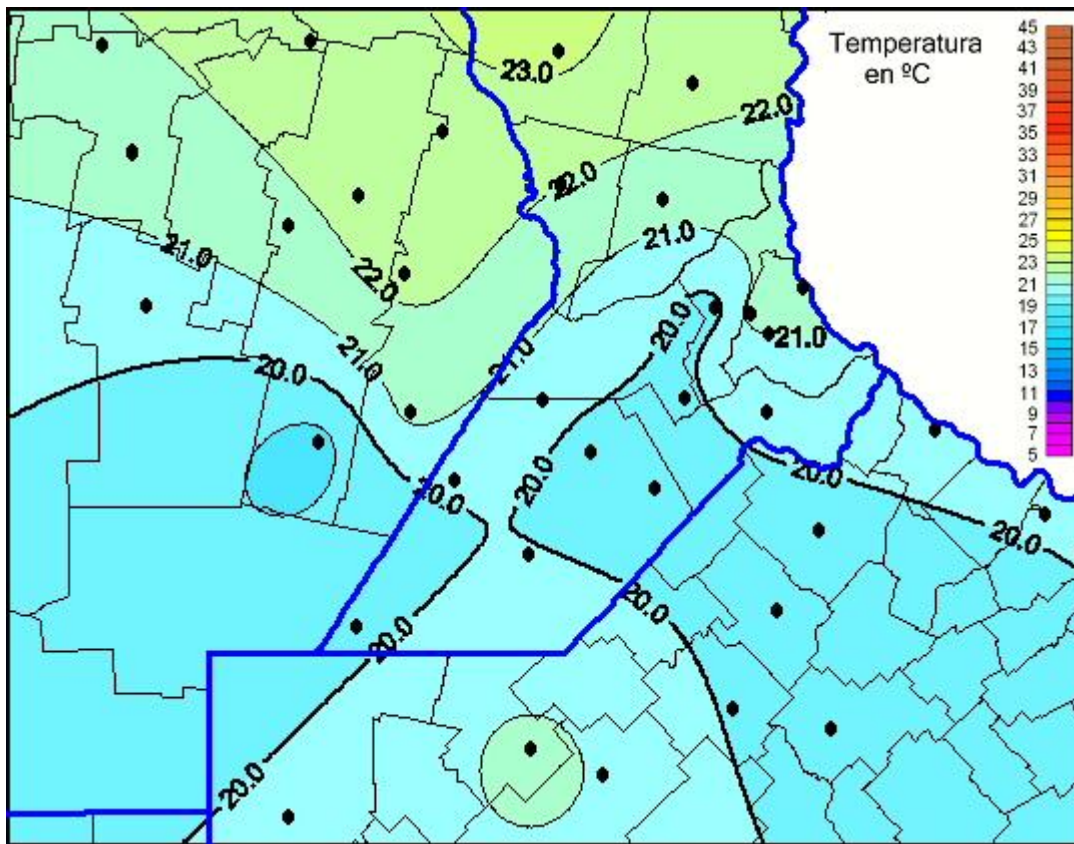

## Temperaturas Máximas

Mapa de temperaturas máximas de las últimas 24 horas.  
(Desde las 8:00AM hasta las 8:00AM). Se actualiza a las 10:00hs.