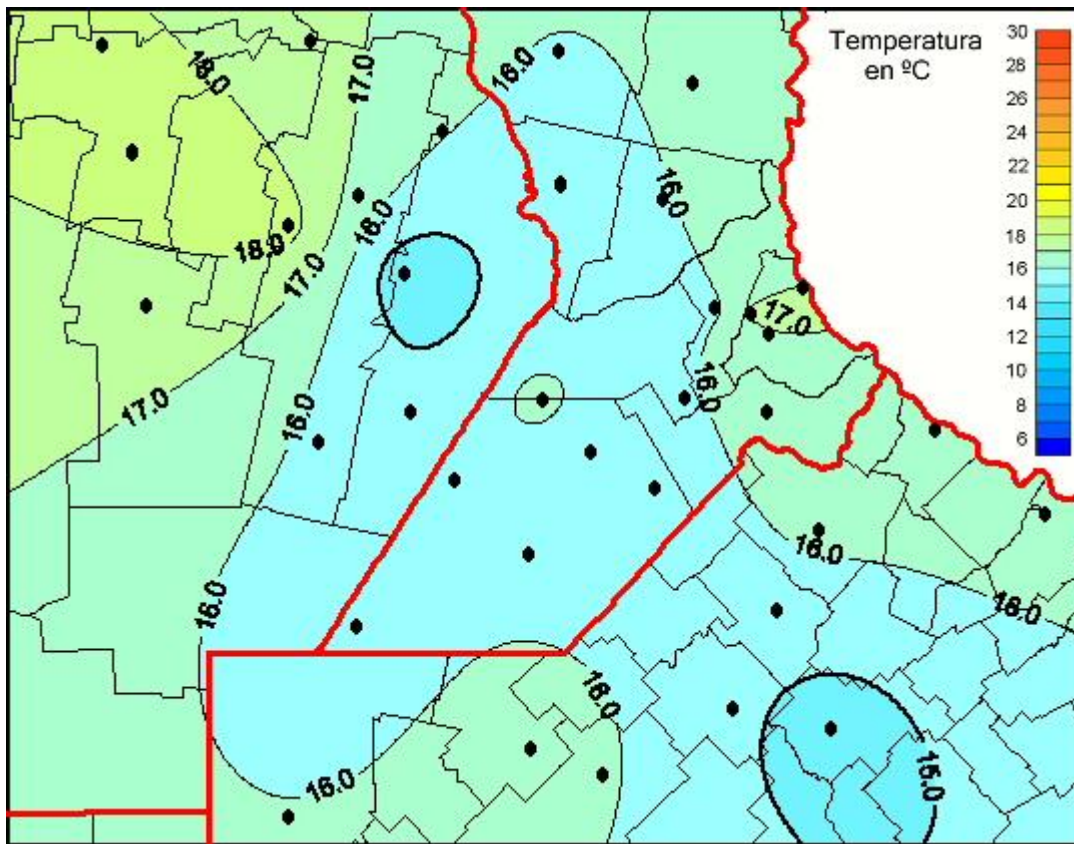

Temperaturas Medias

Mapa de temperaturas medias de las las últimas 24 horas.
(Desde las 8:00AM hasta las 8:00AM). Se actualiza a las 10:00hs.