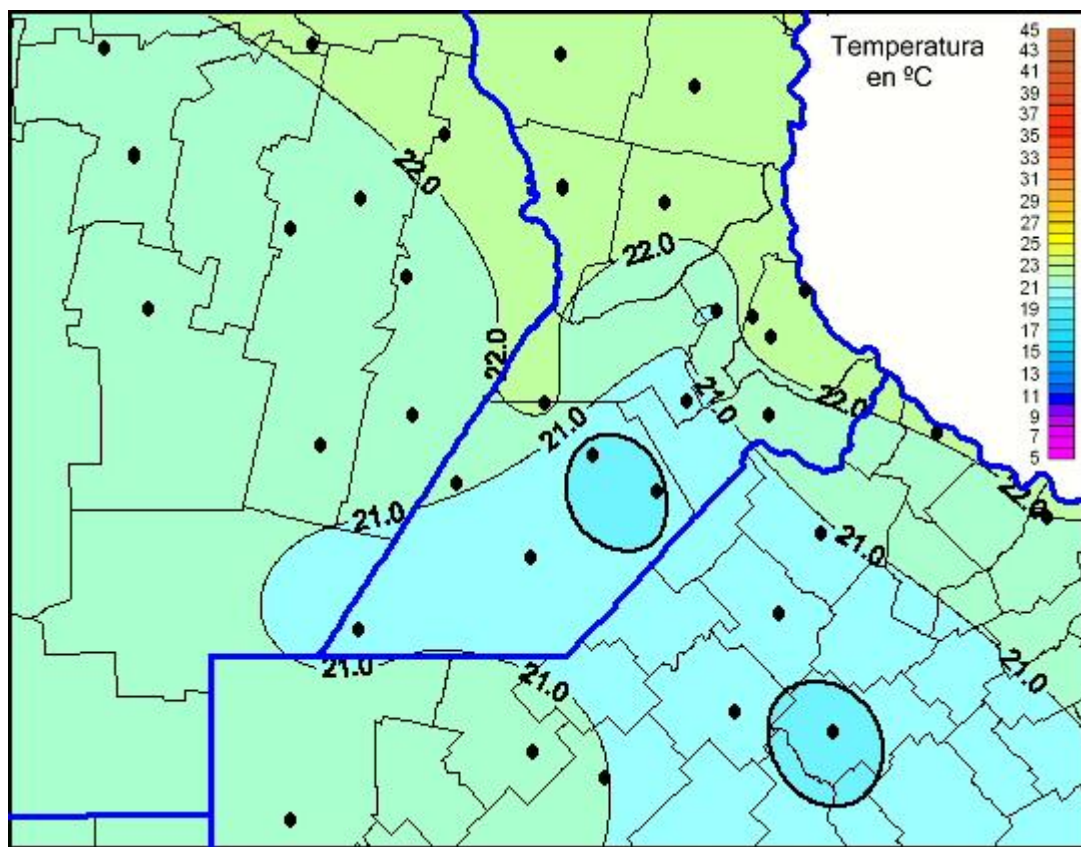

Temperaturas Máximas

Mapa de temperaturas máximas de las las últimas 24 horas.
(Desde las 8:00AM hasta las 8:00AM). Se actualiza a las 10:00hs.