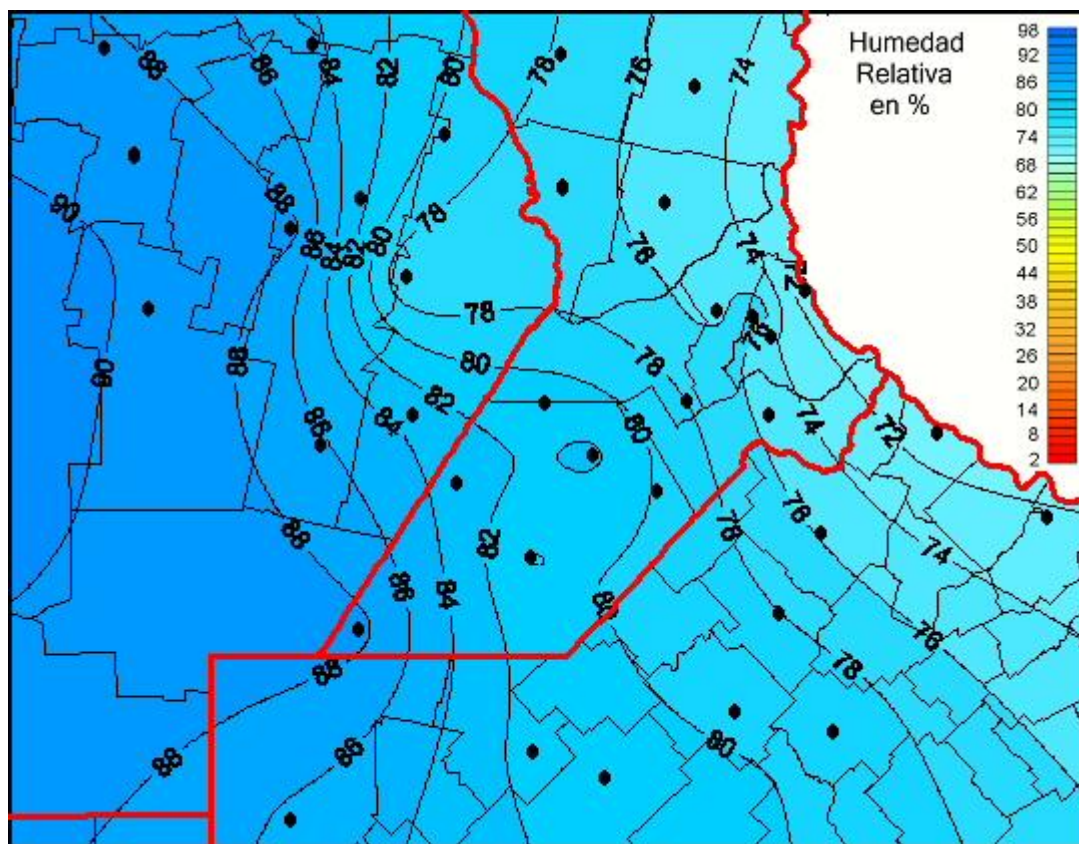

Humedad Relativa

Mapa de humedad relativa de las últimas 24 horas.
(Desde las 8:00AM hasta las 8:00AM). Se actualiza a las 10:00hs.