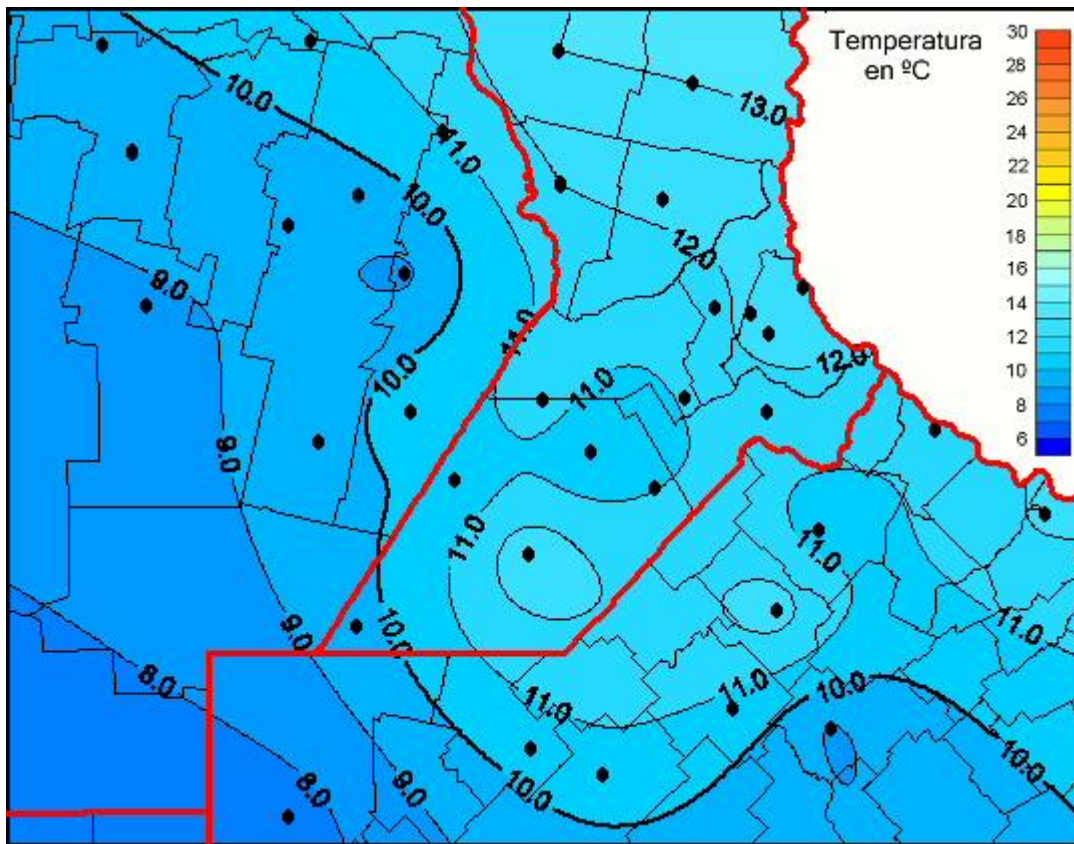

Temperaturas Medias

Mapa de temperaturas medias de las las últimas 24 horas.
(Desde las 8:00AM hasta las 8:00AM). Se actualiza a las 10:00hs.