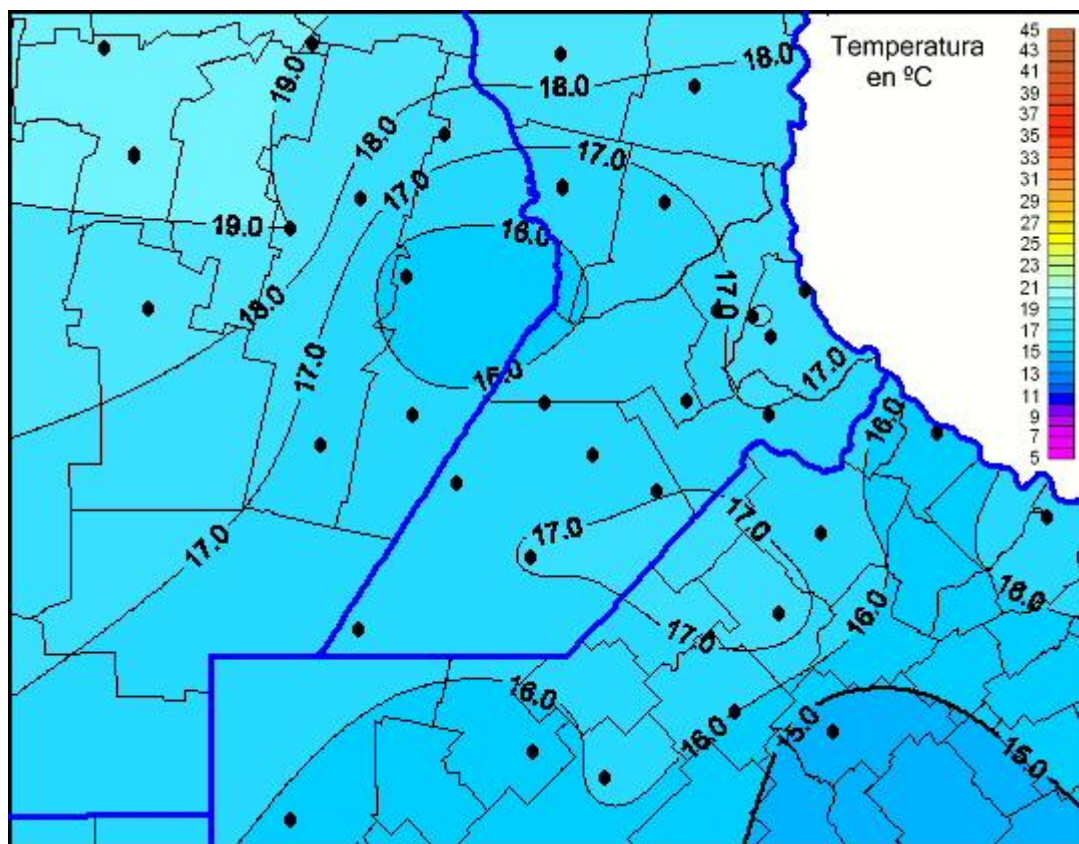

Temperaturas Máximas

Mapa de temperaturas máximas de las últimas 24 horas.
(Desde las 8:00AM hasta las 8:00AM). Se actualiza a las 10:00hs.