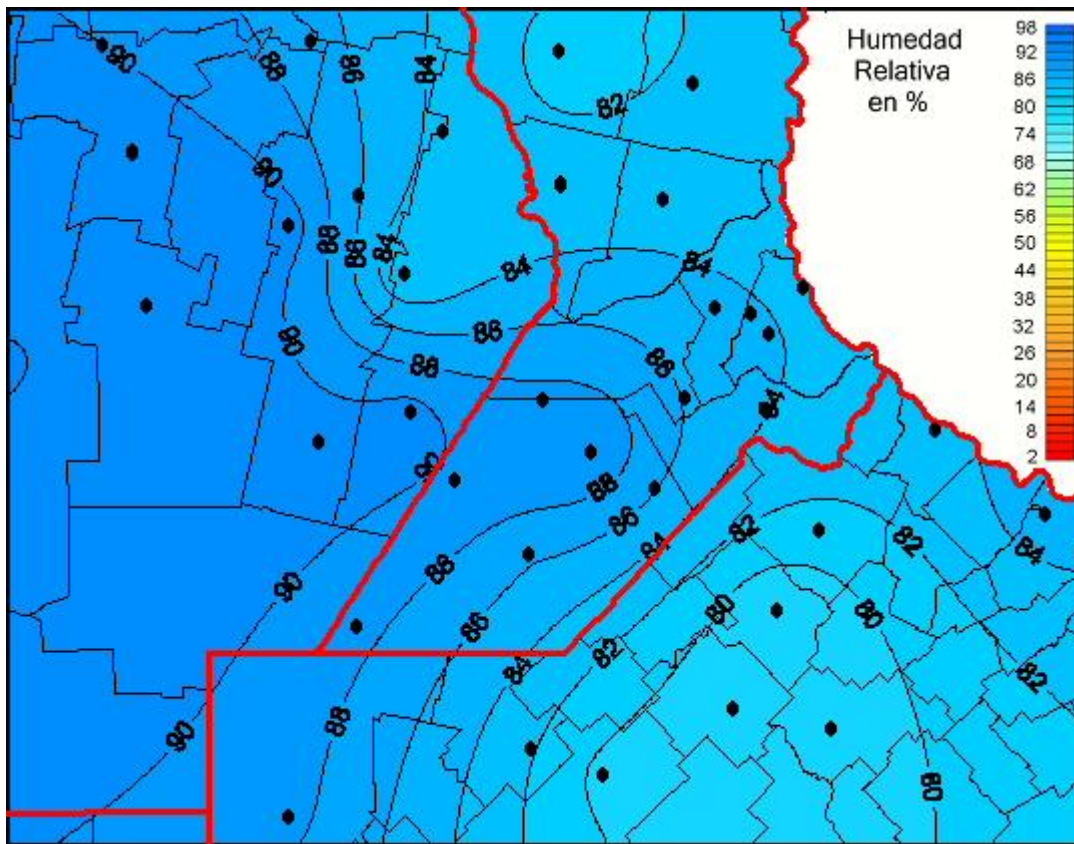

Humedad Relativa

Mapa de humedad relativa de las últimas 24 horas.
(Desde las 8:00AM hasta las 8:00AM). Se actualiza a las 10:00hs.