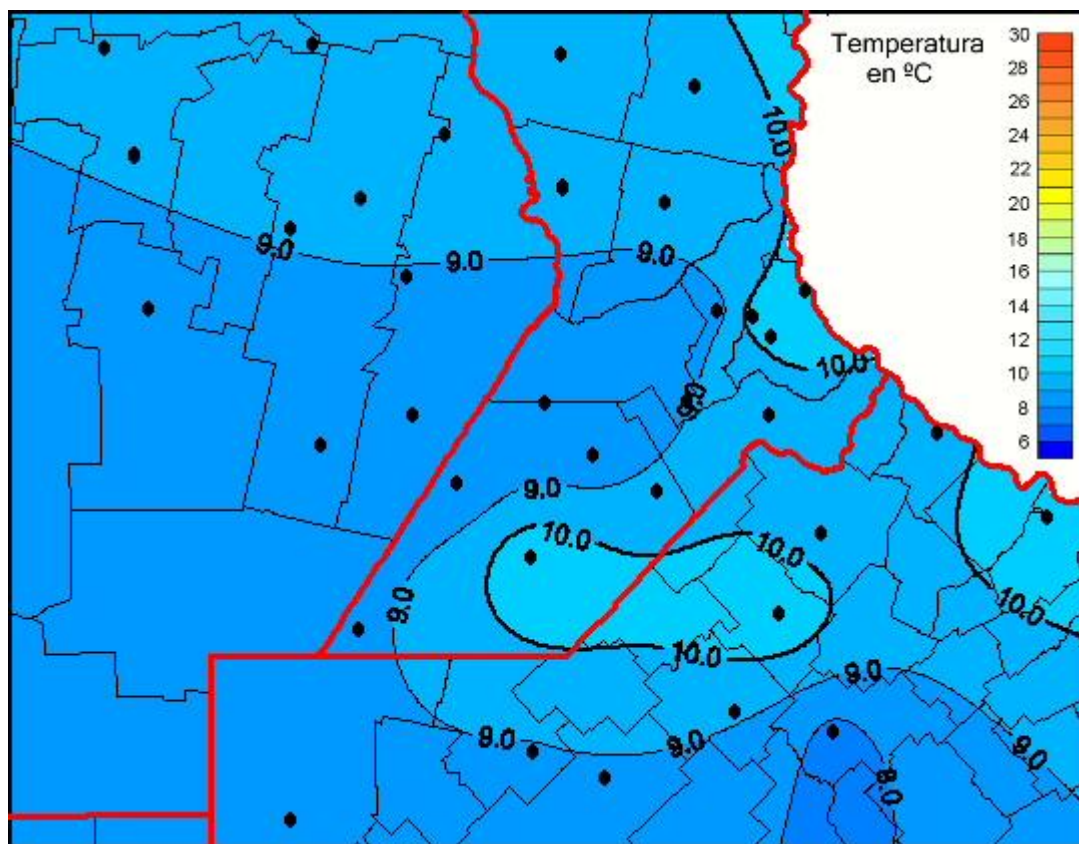

Temperaturas Medias

Mapa de temperaturas medias de las últimas 24 horas.
(Desde las 8:00AM hasta las 8:00AM). Se actualiza a las 10:00hs.