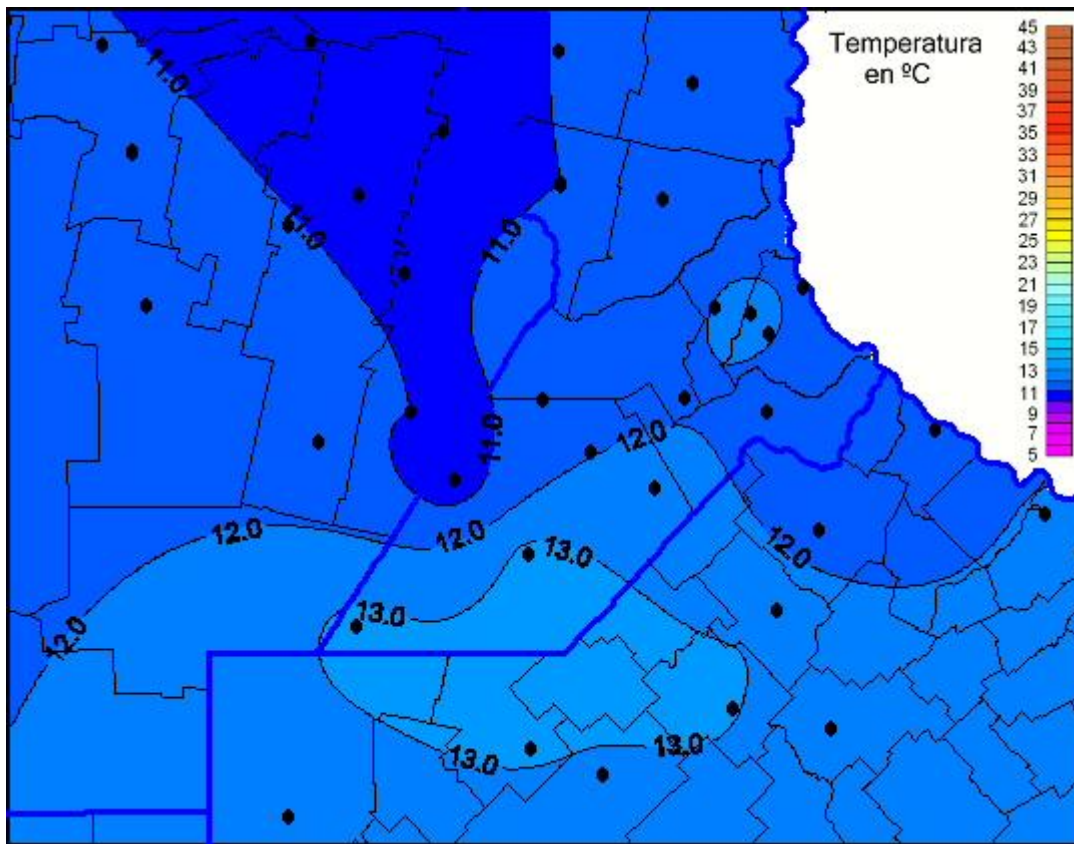

Temperaturas Máximas

Mapa de temperaturas máximas de las las últimas 24 horas.
(Desde las 8:00AM hasta las 8:00AM). Se actualiza a las 10:00hs.