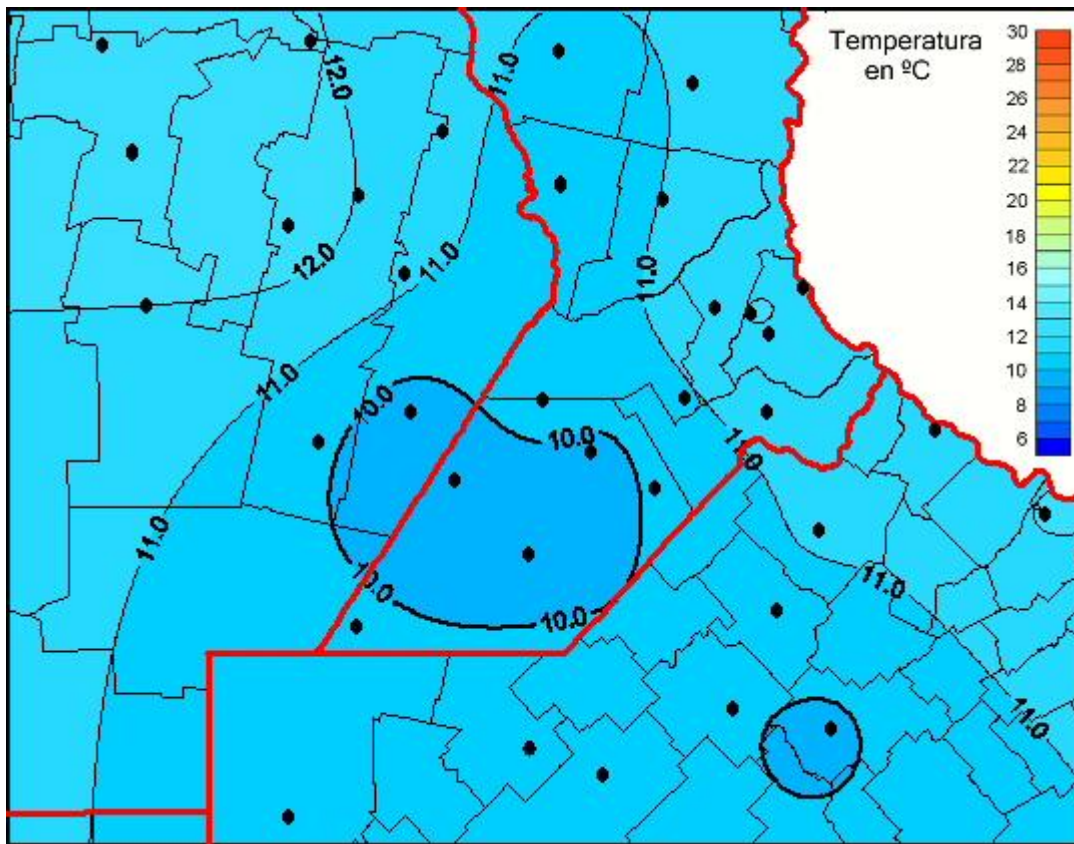

## Temperaturas Medias

Mapa de temperaturas medias de las las últimas 72 horas.  
(Desde las 8:00AM hasta las 8:00AM). Se actualiza a las 10:00hs.