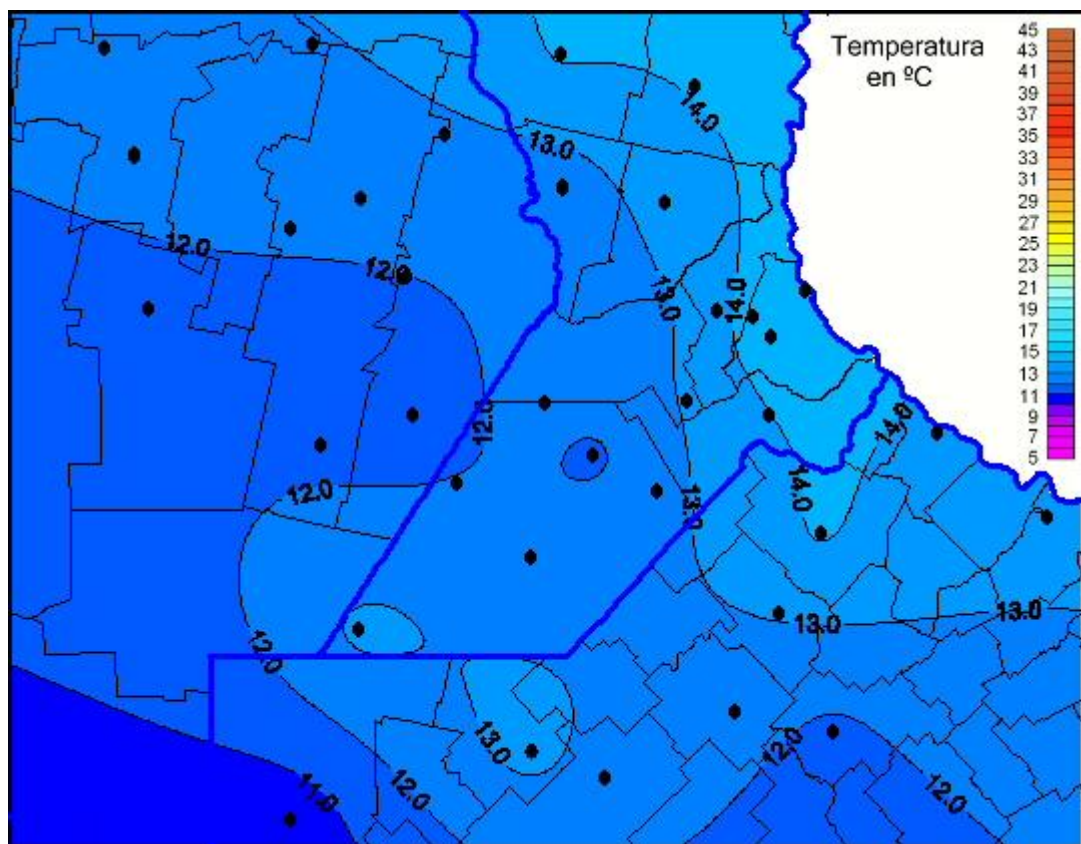

## Temperaturas Máximas

Mapa de temperaturas máximas de las últimas 72 horas.  
(Desde las 8:00AM hasta las 8:00AM). Se actualiza a las 10:00hs.