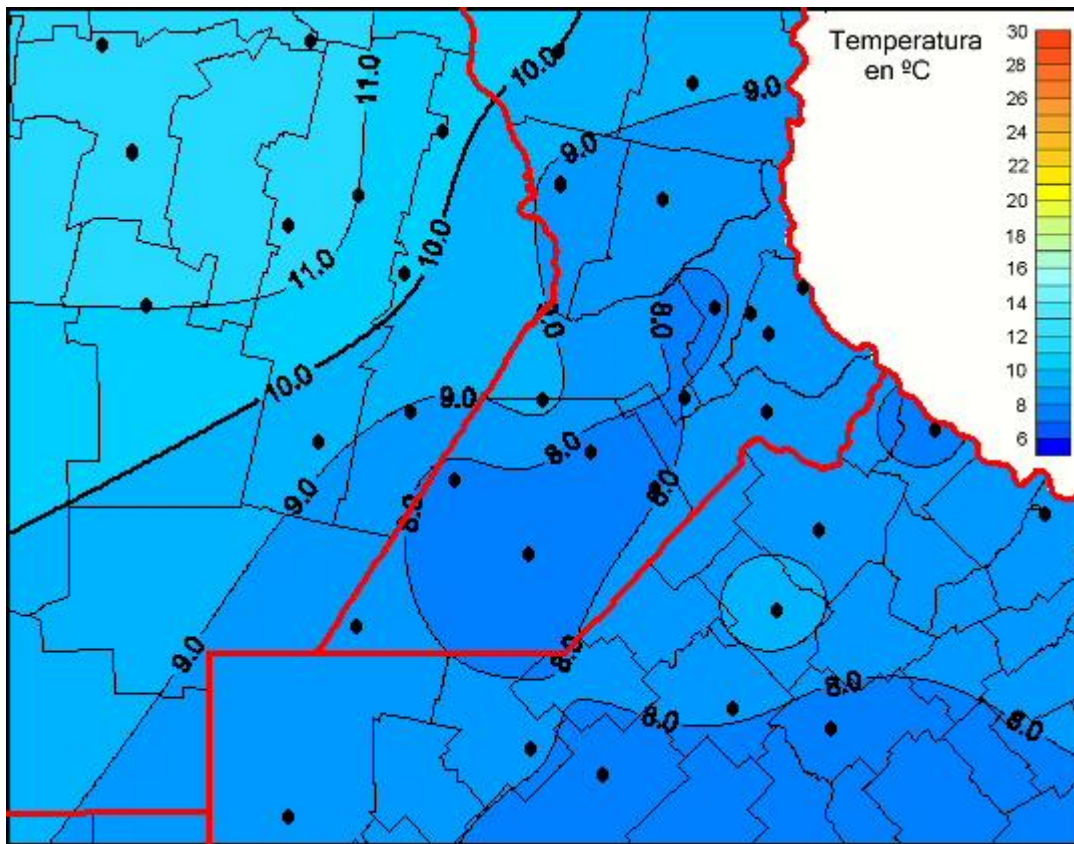

Temperaturas Medias

Mapa de temperaturas medias de las las últimas 24 horas.
(Desde las 8:00AM hasta las 8:00AM). Se actualiza a las 10:00hs.