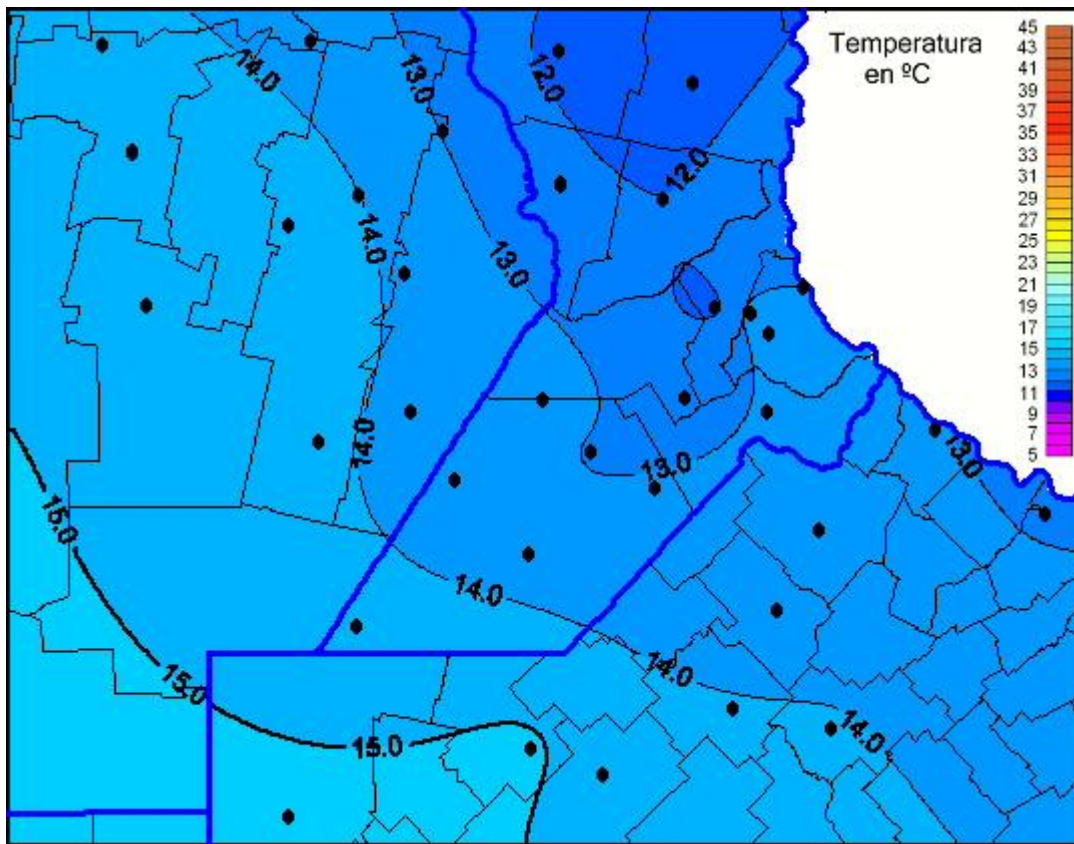

Temperaturas Máximas

Mapa de temperaturas máximas de las últimas 24 horas.
(Desde las 8:00AM hasta las 8:00AM). Se actualiza a las 10:00hs.