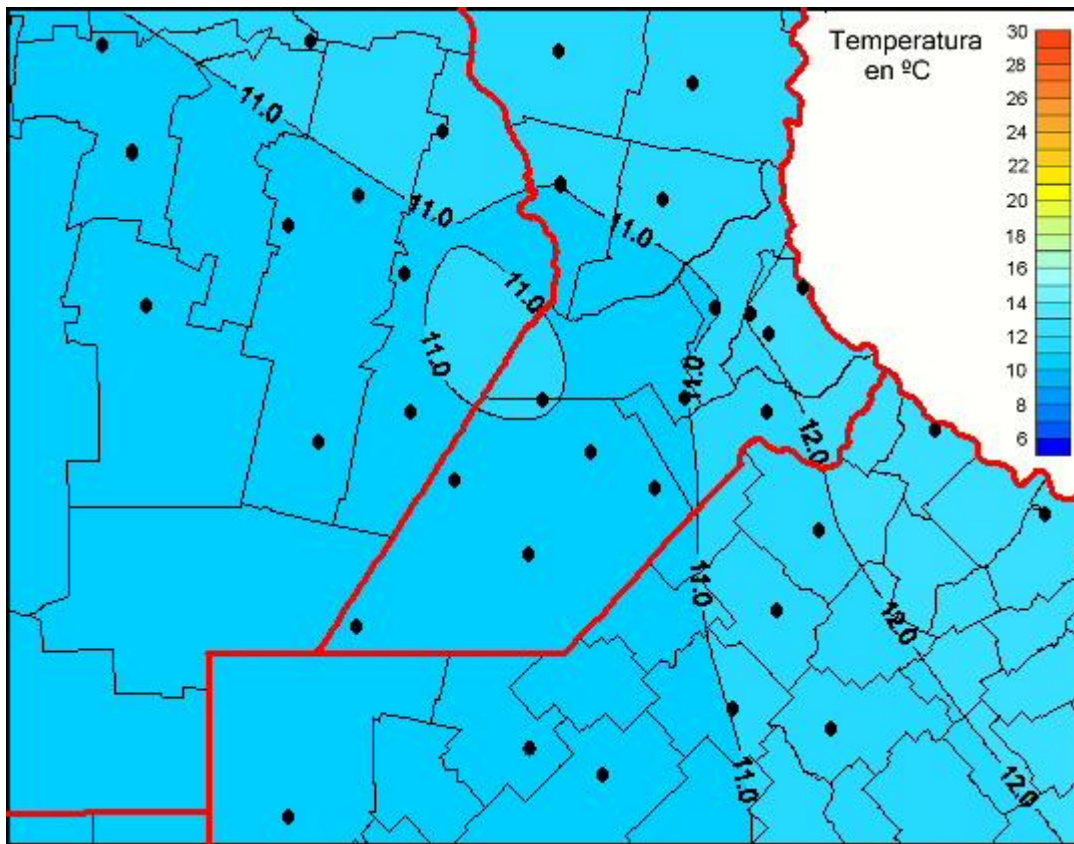

Temperaturas Medias

Mapa de temperaturas medias de las últimas 24 horas.
(Desde las 8:00AM hasta las 8:00AM). Se actualiza a las 10:00hs.