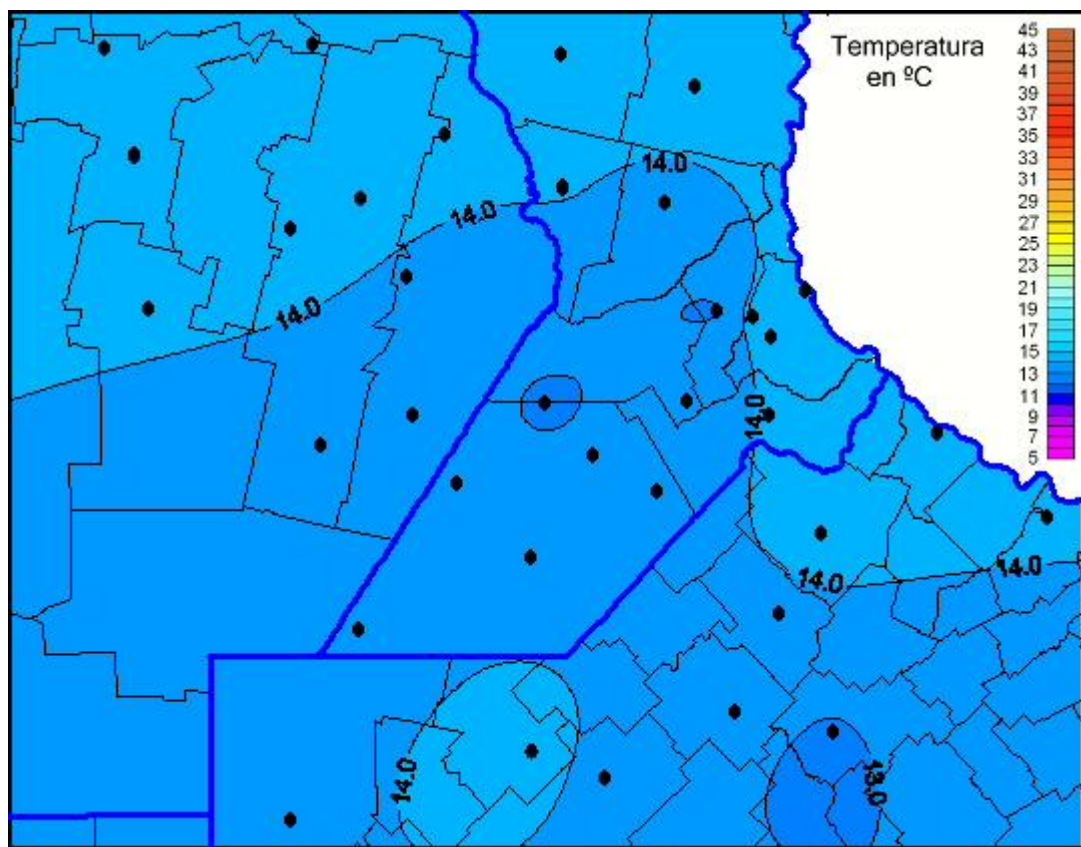

## Temperaturas Máximas

Mapa de temperaturas máximas de las últimas 24 horas.  
(Desde las 8:00AM hasta las 8:00AM). Se actualiza a las 10:00hs.