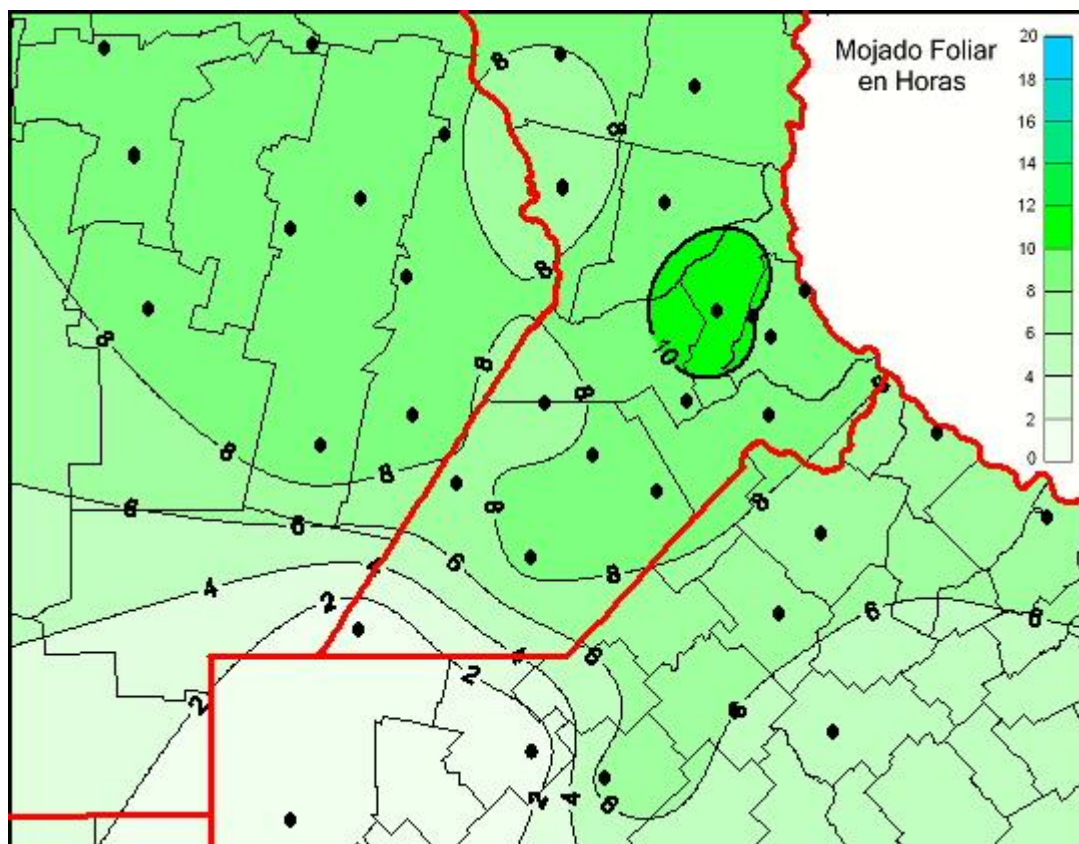

## Humedad de Hoja

Mapa de humedad de hoja de las últimas 24 horas.  
(Desde las 8:00AM hasta las 8:00AM). Se actualiza a las 10:00hs.