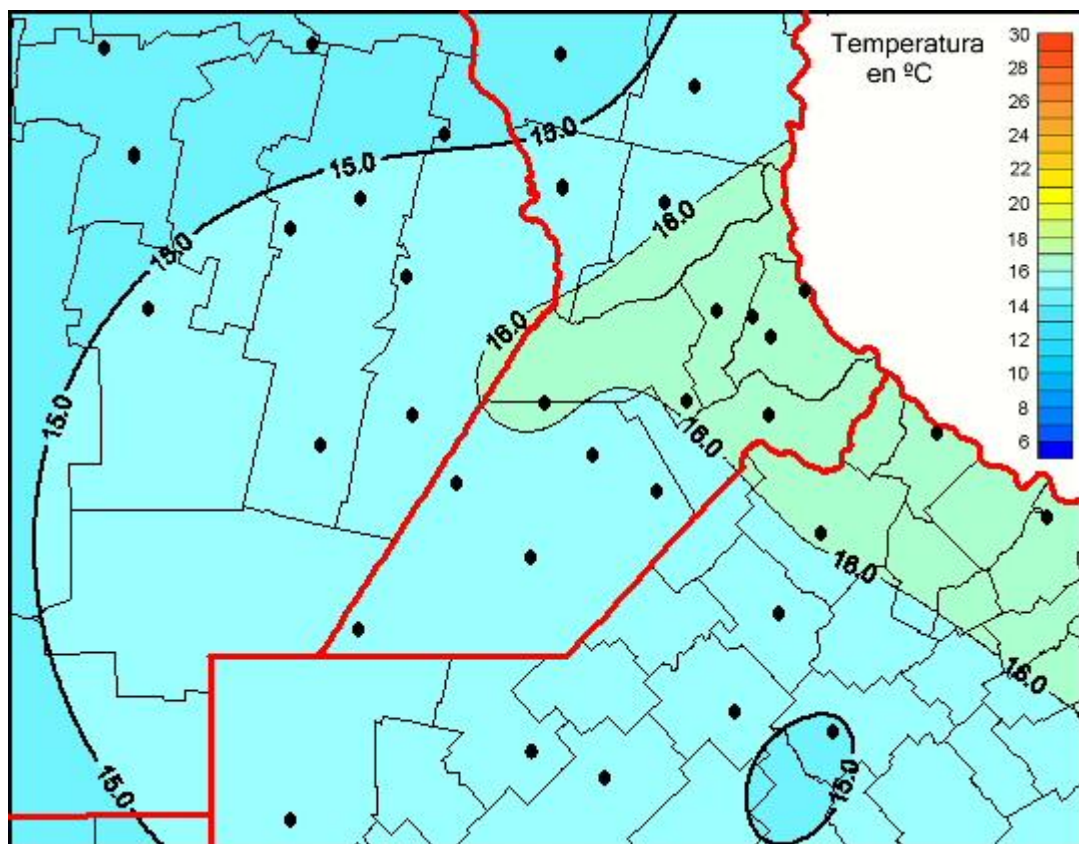

Temperaturas Medias

Mapa de temperaturas medias de las las últimas 24 horas.
(Desde las 8:00AM hasta las 8:00AM). Se actualiza a las 10:00hs.