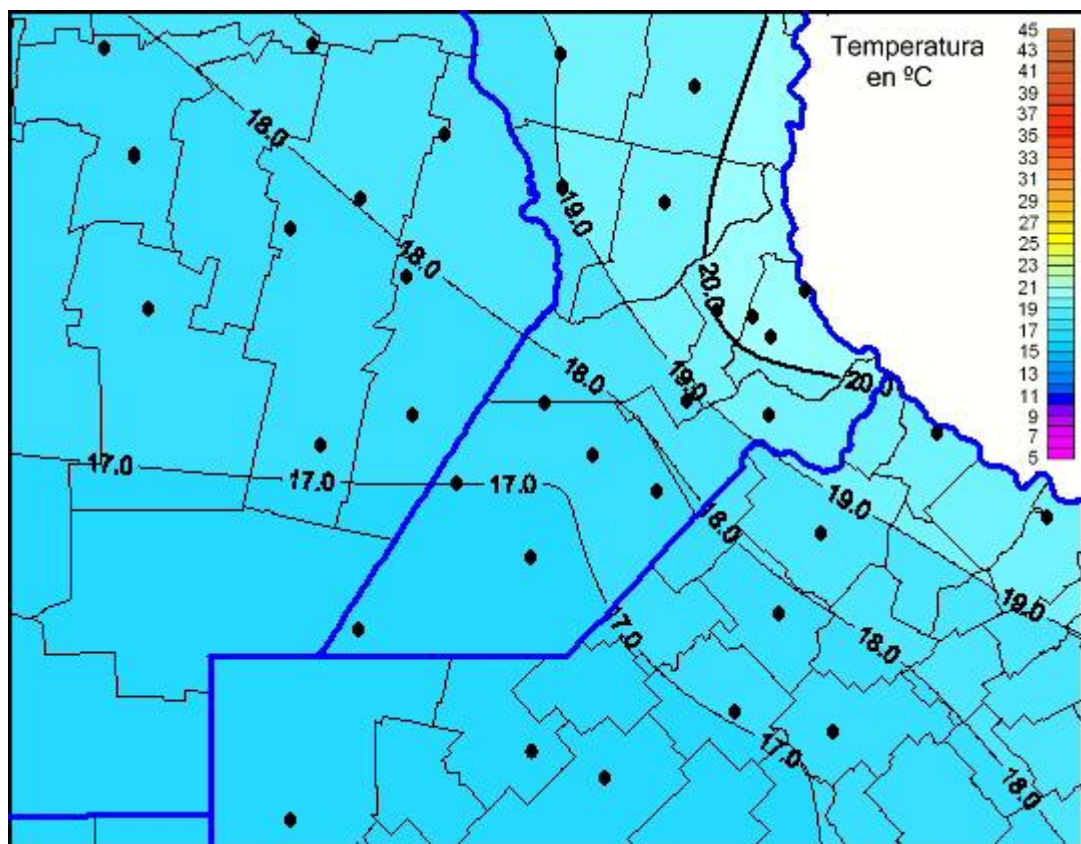

Temperaturas Máximas

Mapa de temperaturas máximas de las últimas 24 horas.
(Desde las 8:00AM hasta las 8:00AM). Se actualiza a las 10:00hs.