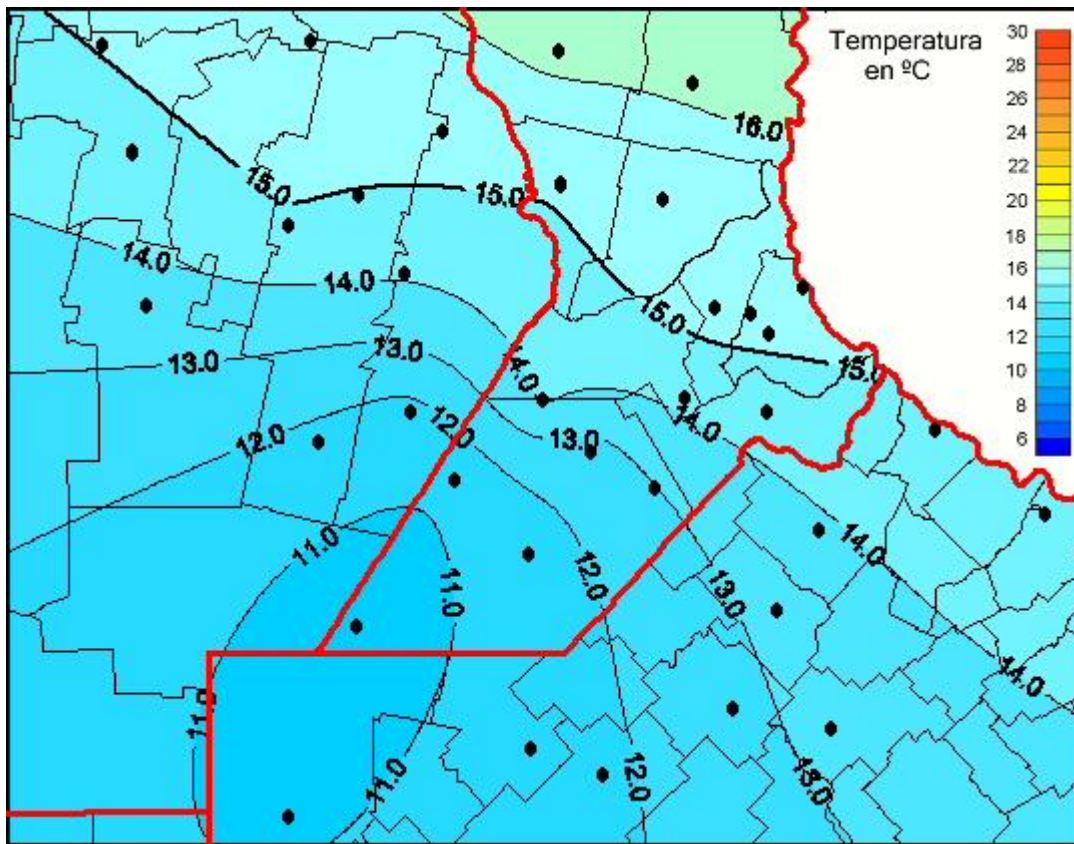

Temperaturas Medias

Mapa de temperaturas medias de las últimas 24 horas.
(Desde las 8:00AM hasta las 8:00AM). Se actualiza a las 10:00hs.