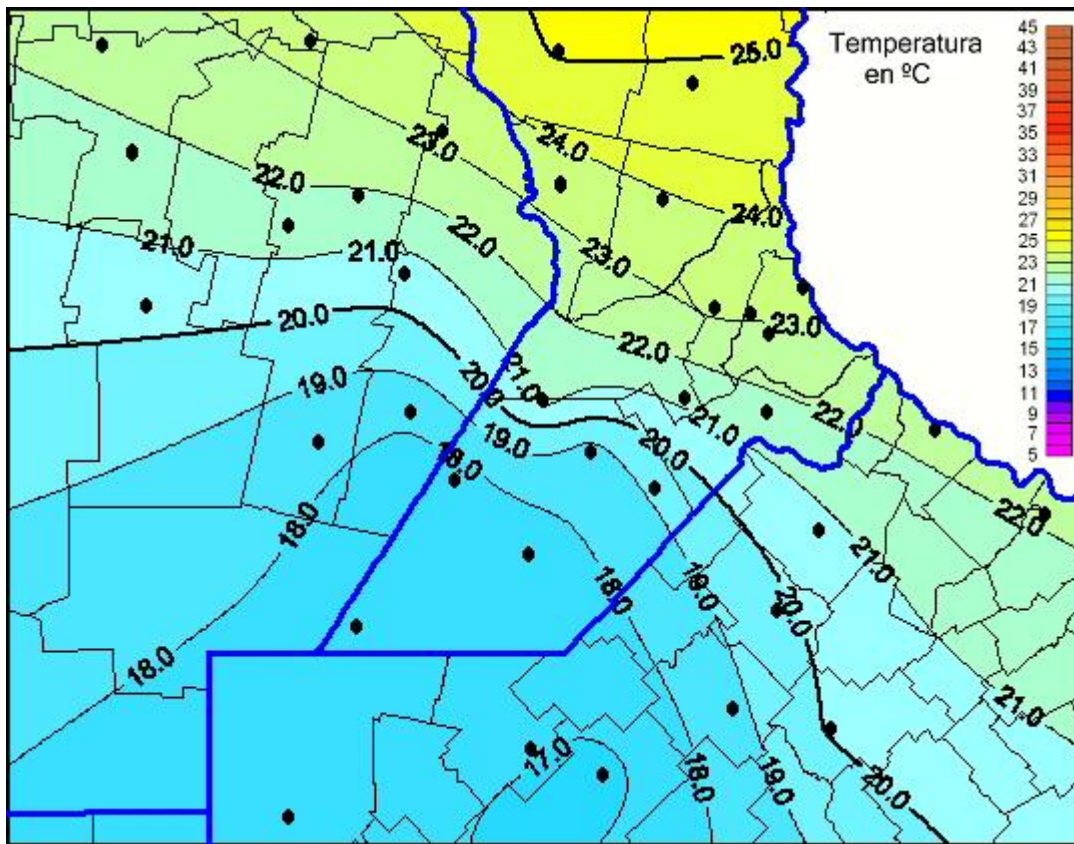

# Temperaturas Máximas

Mapa de temperaturas máximas de las últimas 24 horas.  
(Desde las 8:00AM hasta las 8:00AM). Se actualiza a las 10:00hs.