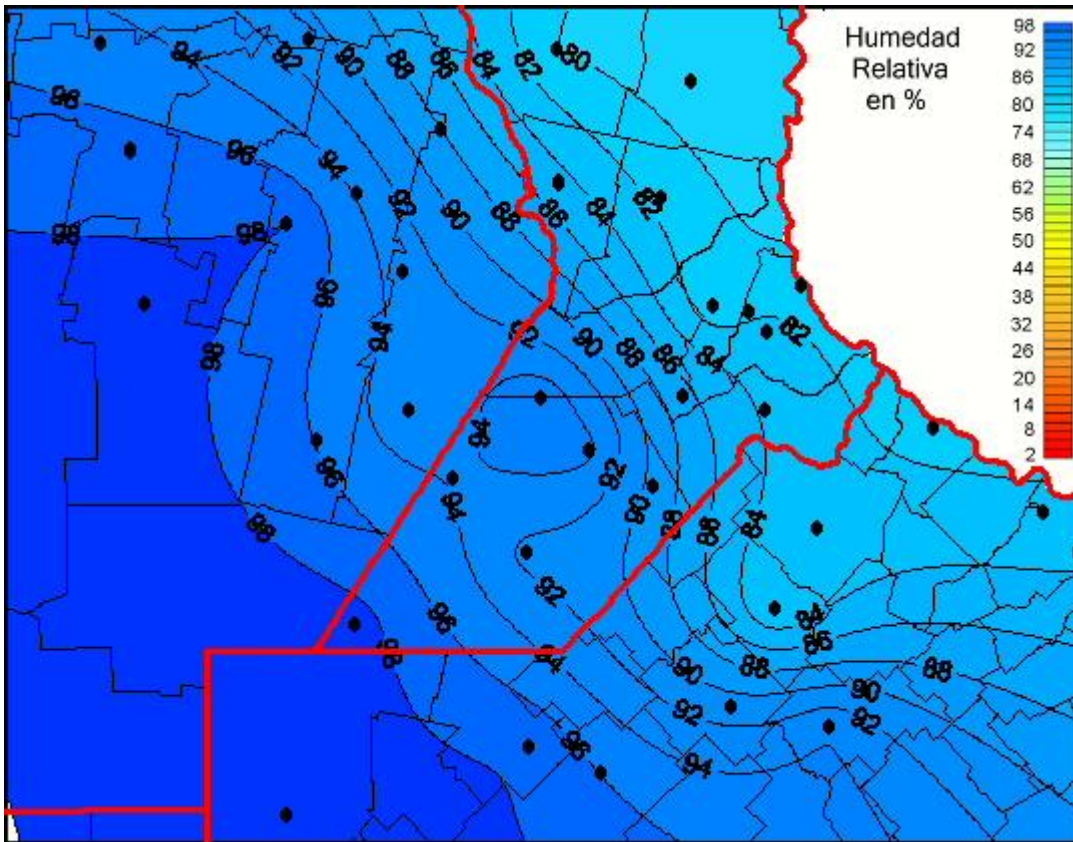

## Humedad Relativa

Mapa de humedad relativa de las las últimas 24 horas.  
(Desde las 8:00AM hasta las 8:00AM). Se actualiza a las 10:00hs.