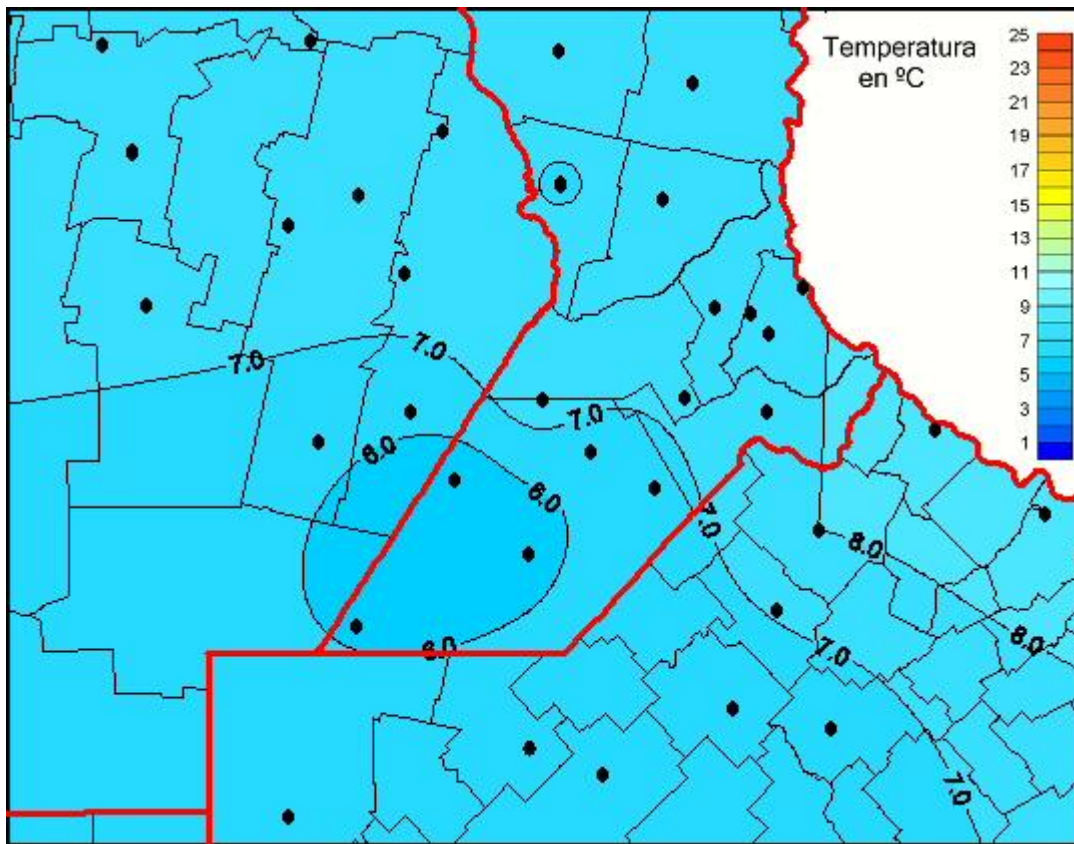

Temperaturas Medias

Mapa de temperaturas medias de las las últimas 72 horas.
(Desde las 8:00AM hasta las 8:00AM). Se actualiza a las 10:00hs.