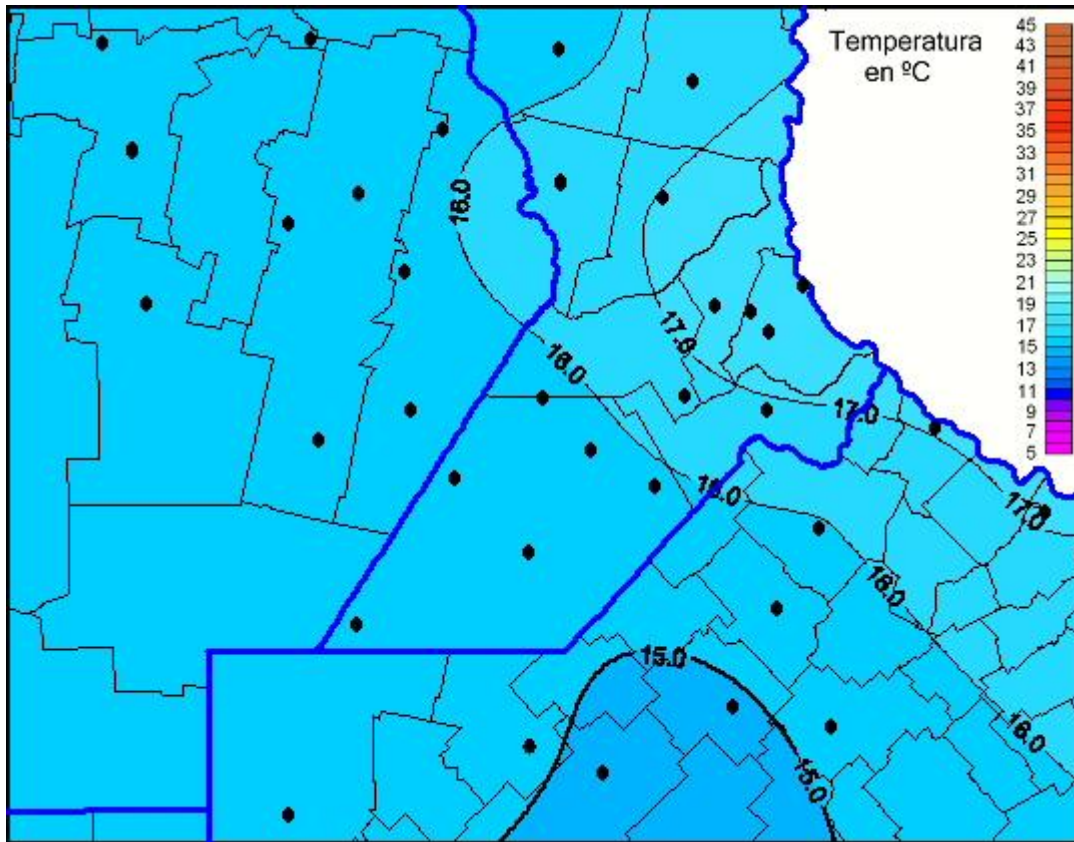

Temperaturas Máximas

Mapa de temperaturas máximas de las últimas 72 horas.
(Desde las 8:00AM hasta las 8:00AM). Se actualiza a las 10:00hs.